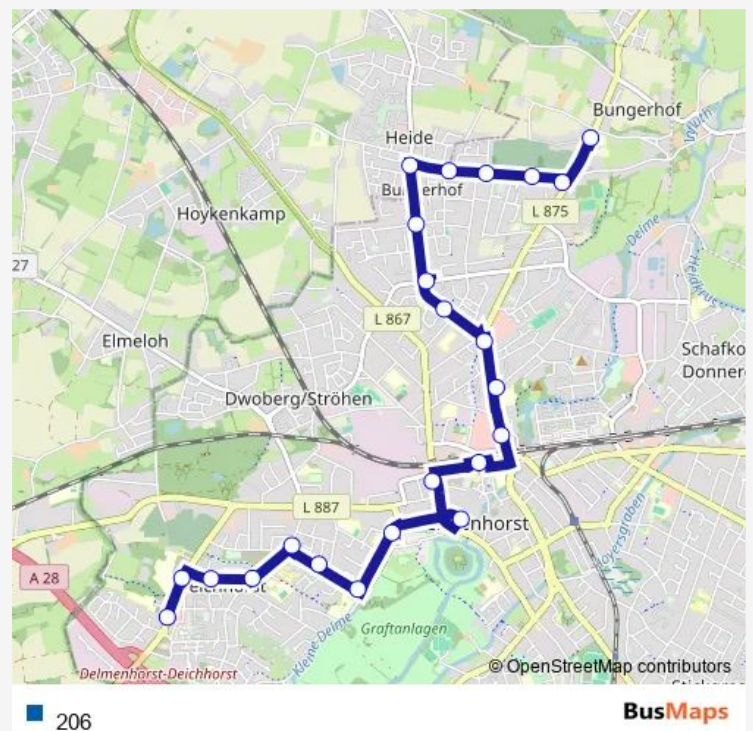

Direction

Delmenhorst Bungerhof — Delmenhorst Hanse-Wissenschaftskolleg

23 stops

[Open route schedule](#)

- Delmenhorst Bungerhof
- Delmenhorst Brauereiweg
- Delmenhorst Friedhof
- Delmenhorst Gorch-Fock-Straße
- Delmenhorst Hebbelweg
- Delmenhorst Friedensstraße
- Delmenhorst Scheffelstraße
- Delmenhorst Dwostraße
- Delmenhorst Rilkeweg
- Delmenhorst Schönemoorer Straße
- Delmenhorst Thüringer Straße
- Delmenhorst Am Wollepark
- Delmenhorst Bahnhof/Zob
- Delmenhorst Post
- Delmenhorst Markt
- Delmenhorst Holbeinstraße/Graffttherme
- Delmenhorst Berufsschule
- Delmenhorst Feuerbachstraße
- Delmenhorst Schumannstraße
- Delmenhorst Brahmsstraße
- Delmenhorst Mozartstraße

Route schedule

Delmenhorst Bungerhof — Delmenhorst Hanse-Wissenschaftskolleg

| | |
|-----------|-------------|
| Monday | 05:34-20:19 |
| Tuesday | 05:34-20:19 |
| Wednesday | 05:34-20:19 |
| Thursday | 05:34-20:19 |
| Friday | 05:34-20:19 |
| Saturday | 06:19-20:19 |
| Sunday | 11:19-18:19 |

Route info

Direction: Delmenhorst Bungerhof

Stops: 23

Trip Duration: 0 hour 33 min

Delmenhorst Delme Klinikum

Delmenhorst Hanse-Wissenschaftskolleg

Direction

Delmenhorst Hanse-Wissenschaftskolleg — Delmenhorst
Bungerhof

23 stops

[Open route schedule](#)

Delmenhorst Hanse-Wissenschaftskolleg

Delmenhorst Delme Klinikum

Delmenhorst Mozartstraße

Delmenhorst Brahmsstraße

Delmenhorst Schumannstraße

Delmenhorst Feuerbachstraße