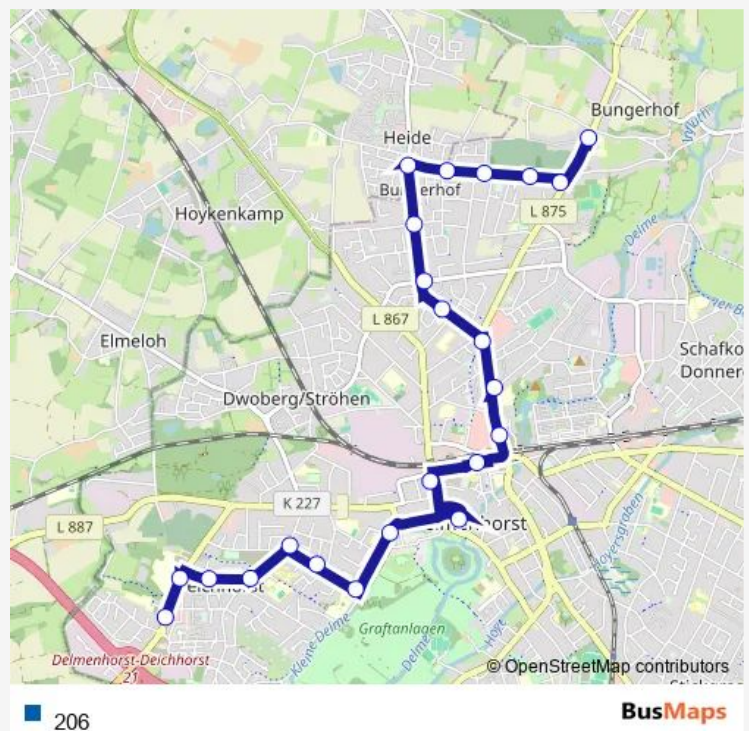

Direction

Delmenhorst Bungerhof — Delmenhorst Hanse-Wissenschaftskolleg

23 stops

[Open route schedule](#)

- Delmenhorst Bungerhof
- Delmenhorst Brauereiweg
- Delmenhorst Friedhof
- Delmenhorst Gorch-Fock-Straße
- Delmenhorst Hebbelweg
- Delmenhorst Friedensstraße
- Delmenhorst Scheffelstraße
- Delmenhorst Dwostraße
- Delmenhorst Rilkeweg
- Delmenhorst Schönemoorer Straße
- Delmenhorst Thüringer Straße
- Delmenhorst Am Wollepark
- Delmenhorst Bahnhof/Zob
- Delmenhorst Post
- Delmenhorst Markt
- Delmenhorst Holbeinstraße/Grafttherme
- Delmenhorst Berufsschule
- Delmenhorst Feuerbachstraße
- Delmenhorst Schumannstraße
- Delmenhorst Brahmsstraße
- Delmenhorst Mozartstraße

Route schedule

Delmenhorst Bungerhof — Delmenhorst Hanse-Wissenschaftskolleg

Monday	05:34-20:19
Tuesday	05:34-20:19
Wednesday	05:34-20:19
Thursday	05:34-20:19
Friday	05:34-20:19
Saturday	06:19-20:19
Sunday	11:19-18:19

Route info

Direction: Delmenhorst Bungerhof

Stops: 23

Trip Duration: 0 hour 33 min

Delmenhorst Delme Klinikum

Delmenhorst Hanse-Wissenschaftskolleg

Direction

Delmenhorst Hanse-Wissenschaftskolleg — Delmenhorst
Bungerhof

23 stops

[Open route schedule](#)

Delmenhorst Hanse-Wissenschaftskolleg

Delmenhorst Delme Klinikum

Delmenhorst Mozartstraße

Delmenhorst Brahmsstraße

Delmenhorst Schumannstraße

Delmenhorst Feuerbachstraße