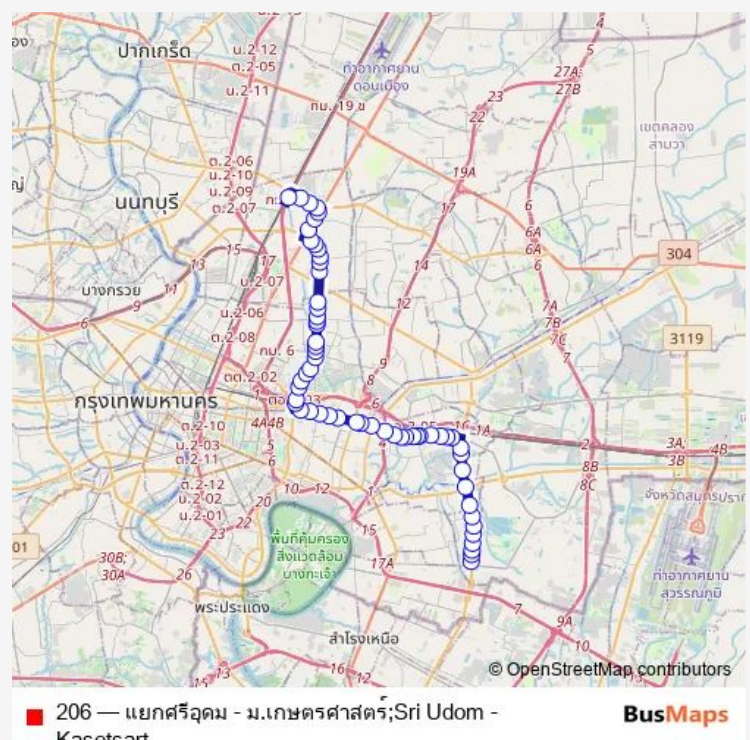

### Route schedule

ซอยศรีนครินทร์ 50(อุดมสุข2);Sri Srinakarin 50 —  
โรงพยาบาลวิภาวดีถนนวิภาวดีรังสิต;Vibhavadi Hospital

Monday	00:00
Tuesday	00:00
Wednesday	00:00
Thursday	00:00
Friday	00:00
Saturday	00:00
Sunday	00:00

### Route info

Direction: ซอยศรีนครินทร์ 50(อุดมสุข2);Sri Srinakarin 50

Stops: 59

Trip Duration: 1 hour 36 min

ซอยนาคนาวา(พัฒนาการ 32-34);Soi Naknawa

โรงเรียนอนุบาลสายทิพย์;Saithip Kindergarten School

หมู่บ้านแหลมทอง;Laem Thong Village