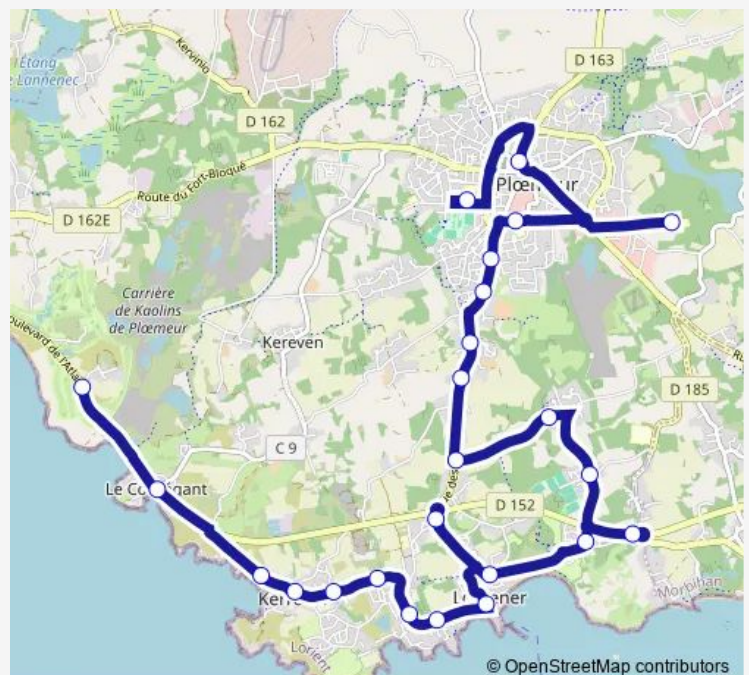

Bus 206 Plœmeur Le Courégant - Plœmeur Eglise - Plœmeur Collèges et écoles primaires

[Go to website](#)

Direction

Kerham — Collège Notre-Dame Jean Paul II

23 stops

[Open route schedule](#)

- Kerham
- Le Courégant
- Port Blanc
- Kerroc'h
- Les Chaluts
- Caudric
- Le Pérello
- Kerbiscart
- Lomener
- Douet Neuf
- Pen Palud
- Kerpape
- Kerpape Plage
- Village de Kerlir
- Kervam
- Auberge de Kerscouët
- Saint Bieuzy
- Le Rhun
- Quéhello Le Floc'h
- Briantec
- Collège de Gaulle

Route schedule

Kerham — Collège Notre-Dame Jean Paul II

Monday	07:08
Tuesday	07:08
Wednesday	07:08
Thursday	07:08
Friday	07:08
Saturday	—
Sunday	—

Route info

Direction: Kerham

Stops: 23

Trip Duration: 0 hour 49 min

206 — Plœmeur Le Courégant - Plœmeur Eglise - Plœmeur Collèges et écoles primaires

Eglise

Collège Notre-Dame Jean Paul II

Direction

Collège de Gaulle — Kerham

24 stops

[Open route schedule](#)

Collège de Gaulle

Le Pérello

Caudric

Les Chaluts

Kerroc'h

Port Blanc

Le Courégant

Kerham

Route schedule