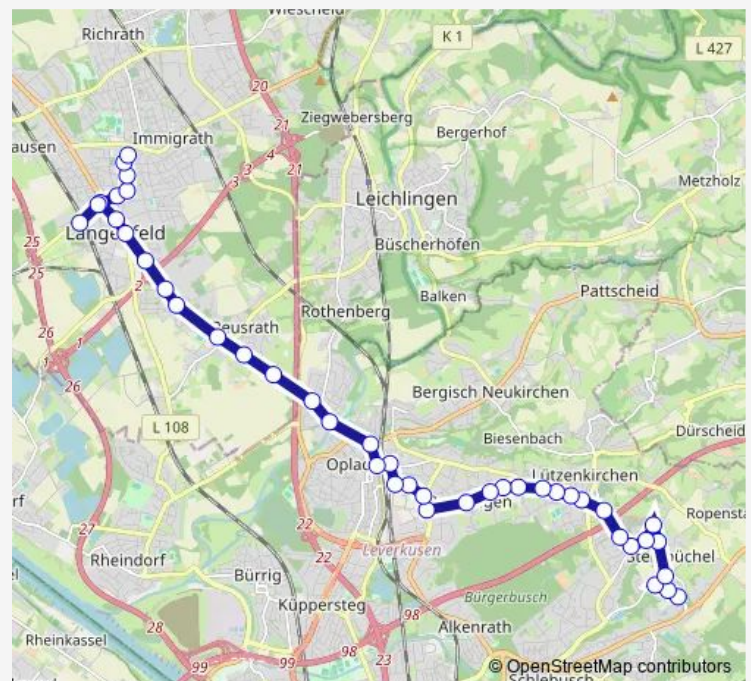

Saturday 05:54-23:54

Sunday 07:53-23:54

Route info

Direction: Langenfeld Turnerstraße

Stops: 42

Trip Duration: 0 hour 53 min

Leverkusen Quettingen Funkenturm

Leverkusen Quettingen Torstr.

Leverkusen Quettingen Quettinger Str.

Leverkusen Quettingen Jakobistr.

Leverkusen Quettingen Holzer Weg

Leverkusen Quettingen In der Dasladen

Leverkusen Quettingen Feldsiefer Weg

Leverkusen Lützenkirchen In Holzhausen

Leverkusen Lützenkirchen Am Sportplatz

Leverkusen Lützenkirchen Weyerweg

Leverkusen Lützenkirchen Von-Knoeringen-Str.

Leverkusen Lützenkirchen Zehntenweg

Leverkusen Lützenkirchen Bruchhauser Str.

Leverkusen Steinbüchel Am Kiesberg

Stops: 43

Trip Duration: 0 hour 54 min

Leverkusen Opladen Rennbaumstr.
Leverkusen Opladen Wupperbrücke
Leverkusen Opladen Am Frankenberg
Langenfeld Rothenberger Straße
Langenfeld Steinstraße
Langenfeld Grünewaldstraße
Langenfeld Am Hagelkreuz
Langenfeld Rheinische Kliniken
Langenfeld Talstraße
Langenfeld Stadtgarten
Langenfeld Berliner Platz
Langenfeld Knipprather Straße
Langenfeld (Rheinl) S
Langenfeld Knipprather Straße
Langenfeld Karlstraße
Langenfeld Alte Synagoge
Langenf. Langenf., Marktplatz
Langenfeld Stadtgalerie
Langenfeld Turnerstraße