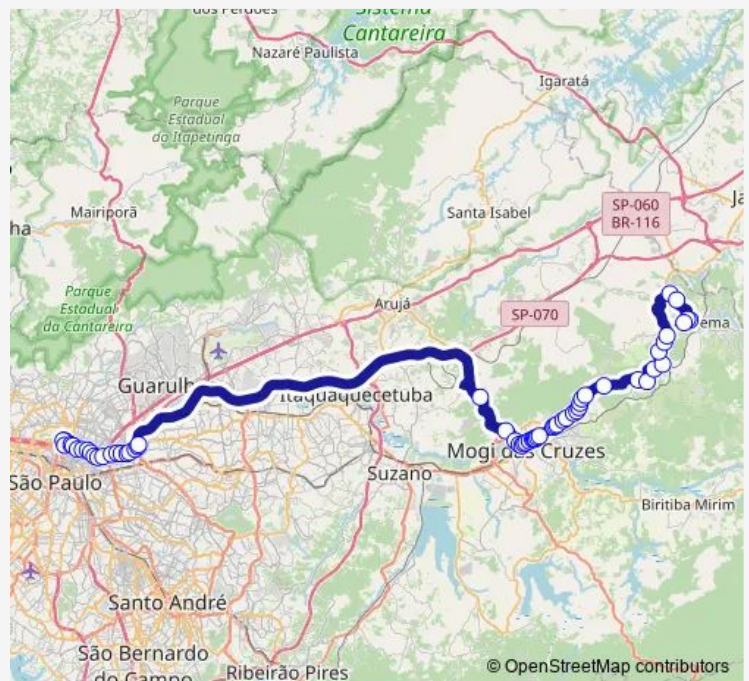

Bus 206 Guararema (Centro) - SAO Paulo (Terminal Rodoviario Tiete)

[Go to website](#)

Direction
 Terminal Rodoviario Tiete — Av. Antonio Teixeira Muniz 1501 - Ipiranga Guararema - SP 08900-000 Brasil

57 stops

Av. Condessa Elisabeth De Robiano 454 - Belenzinho Sao Paulo - SP 03074-000 Brasil

Av. Condessa Elizabeth de Robiano 383 - Tatuape Sao Paulo - SP 03076 Brasil

Av. Cdssa. Elisabeth De Robiano 1880 - Tatuape Sao Paulo - SP 03077-005 Brasil

Av. Condessa Elisabeth de Robiano - Tatuape Sao Paulo - SP 03077-005 Brasil

Route schedule

Terminal Rodoviario Tiete — Av. Antonio Teixeira Muniz 1501 - Ipiranga Guararema - SP 08900-000 Brasil

Monday	10:45-21:30
Tuesday	10:45-21:30
Wednesday	10:45-21:30
Thursday	10:45-21:30
Friday	10:45-21:30
Saturday	—
Sunday	—

Route info

Direction: Terminal Rodoviario Tiete

Stops: 57

Trip Duration: 2 hour 10 min

206 — Guararema (Centro) - SAO Paulo (Terminal Rodoviario Tiete)

Av. Cdssa. Elisabeth De Robiano 2960 - Tatuape Sao Paulo - SP 03086-035 Brasil