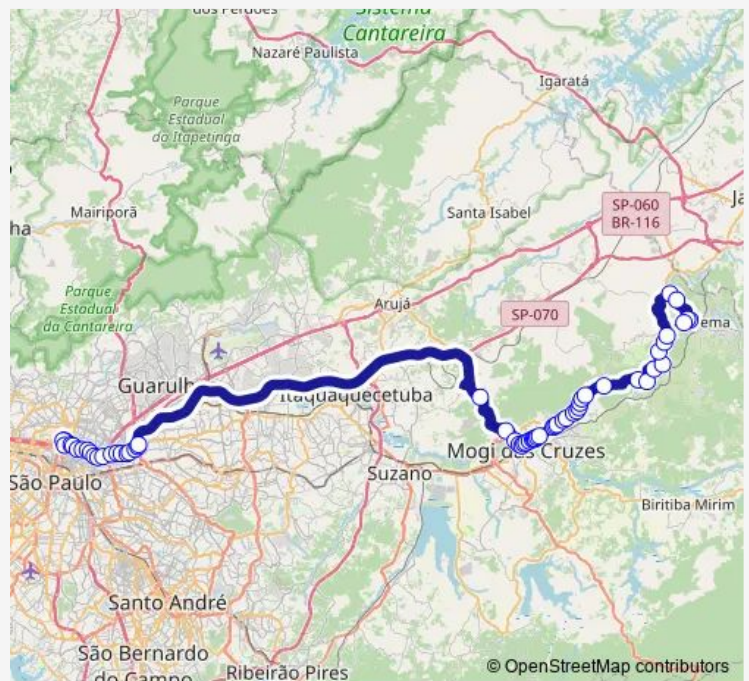

Bus 206 Guararema (Centro) - SAO Paulo (Terminal Rodoviario Tiete)

[Go to website](#)

Direction
 Terminal Rodoviario Tiete — Av. Antonio Teixeira Muniz 1501 - Ipiranga Guararema - SP 08900-000 Brasil

57 stops

Av. Condessa Elisabeth De Robiano 454 - Belenzinho Sao Paulo - SP 03074-000 Brasil

Av. Condessa Elizabeth de Robiano 383 - Tatuape Sao Paulo - SP 03076 Brasil

Av. Cdssa. Elisabeth De Robiano 1880 - Tatuape Sao Paulo - SP 03077-005 Brasil

Av. Condessa Elisabeth de Robiano - Tatuape Sao Paulo - SP 03077-005 Brasil

Route schedule

Terminal Rodoviario Tiete — Av. Antonio Teixeira Muniz 1501 - Ipiranga Guararema - SP 08900-000 Brasil

Monday	10:45-21:30
Tuesday	10:45-21:30
Wednesday	10:45-21:30
Thursday	10:45-21:30
Friday	10:45-21:30
Saturday	—
Sunday	—

Route info

Direction: Terminal Rodoviario Tiete

Stops: 57

Trip Duration: 2 hour 10 min

206 — Guararema (Centro) - SAO Paulo (Terminal Rodoviario Tiete)

Av. Cdssa. Elisabeth De Robiano 2960 - Tatuape Sao Paulo - SP 03086-035 Brasil