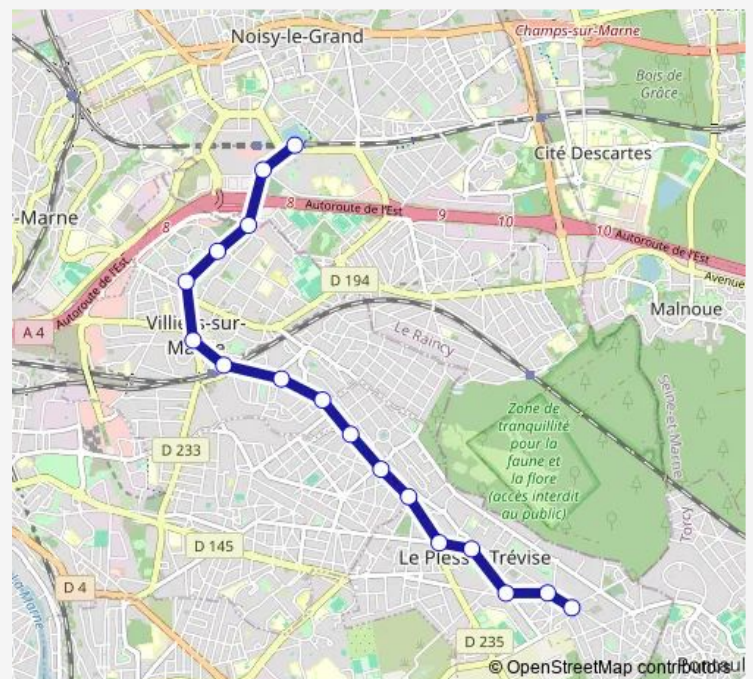

### Direction

Noisy-le-Grand - Mont d'Est Rer — Place de Verdun

17 stops

[Open route schedule](#)

Noisy-le-Grand - Mont d'Est Rer

Cimetière

Moulin à Vent

Square des Allobroges

### Route schedule

Noisy-le-Grand - Mont d'Est Rer — Place de Verdun

Monday	04:35-00:40 <sup>+1</sup>
Tuesday	04:35-00:40 <sup>+1</sup>
Wednesday	04:35-00:40 <sup>+1</sup>
Thursday	04:35-00:40 <sup>+1</sup>
Friday	04:35-22:40
Saturday	04:35-00:40 <sup>+1</sup>
Sunday	06:40-00:40 <sup>+1</sup>

### Route info

Direction: Noisy-le-Grand - Mont d'Est Rer

Stops: 17

Trip Duration: 0 hour 22 min

## Direction

Place de Verdun — Noisy-le-Grand - Mont d'Est Rer

19 stops

[Open route schedule](#)

Place de Verdun

Avenue Bertrand

Jean Kiffer

Mairie