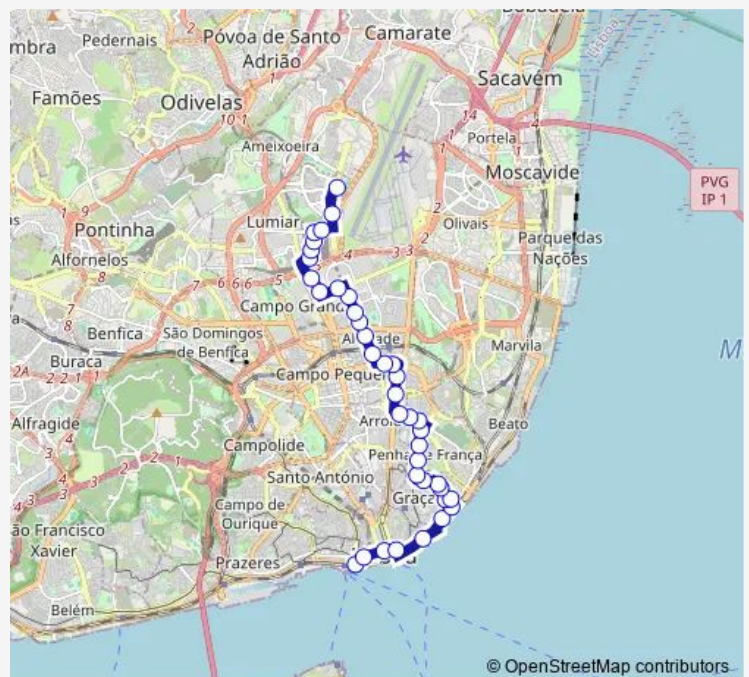

### Route schedule

Cais Sodré — Estação Alta Lisboa

Monday 05:35

Tuesday 05:35

Wednesday 05:35

Thursday 05:35

Friday 05:35

Saturday 05:35

### Route info

Direction: Cais Sodré

Stops: 38

Trip Duration: 0 hour 38 min

■ 206 — Corpo Santo - Estação Alta Lisboa

Areeiro

Av. João XXI / Pç. Londres

Av. Roma (Piscina)