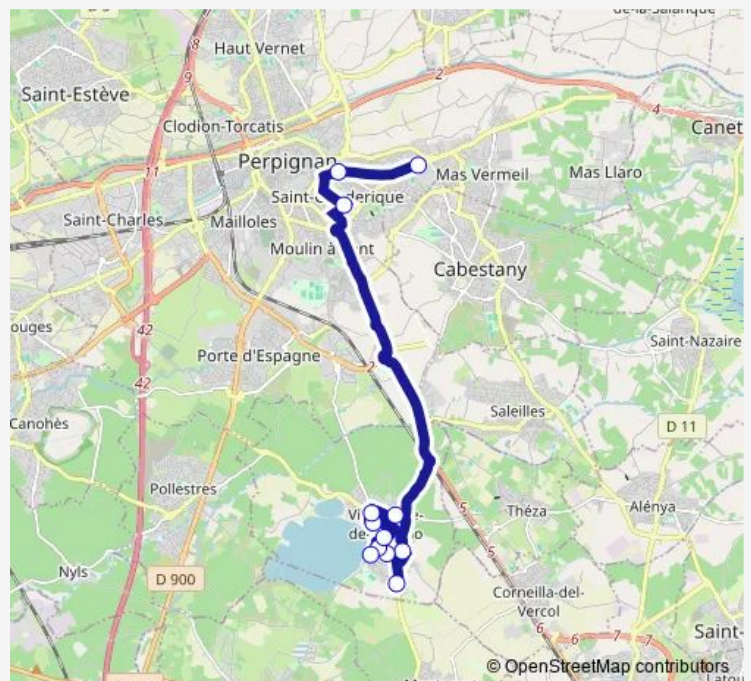

Boucher

Lurçat

Villeneuve-de-la-Raho - Zone Artisanale

Canigou

Normandie

Val des Vignes

Villeneuve de la Raho

Rd Pt des Ecoles

Thursday 16:00-18:00

Friday 16:00-18:00

Saturday —

Sunday —

Route info

Direction: Lycée Picasso / Charles Blanc - Stat. Car 1

Stops: 12

Trip Duration: 0 hour 35 min

## Direction

Villeneuve-de-la-Raho - Zone Artisanale — Lycée Picasso / Charles Blanc - Stat. Car 2

12 stops

[Open route schedule](#)

Villeneuve-de-la-Raho - Zone Artisanale

Canigou

Normandie

Val des Vignes

Villeneuve de la Raho

Rd Pt des Ecoles

Eglise

Avenue de Gaulle

Cave Coopérative

Lurçat

Boucher

Lycée Picasso / Charles Blanc - Stat. Car 2