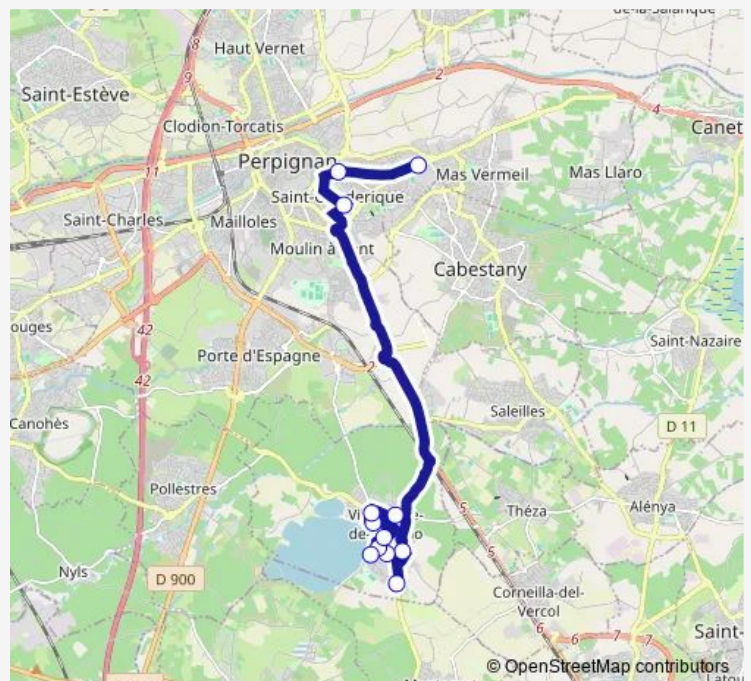

Bus 206 Villeneuve de la Raho - Lycée Pablo Picasso

[Go to website](#)

Direction

Lycée Picasso / Charles Blanc - Stat. Car 1 — Cave Coopérative

12 stops

[Open route schedule](#)

Lycée Picasso / Charles Blanc - Stat. Car 1

Boucher

Lurçat

Villeneuve-de-la-Raho - Zone Artisanale

Canigou

Normandie

Val des Vignes

Villeneuve de la Raho

Rd Pt des Ecoles

Thursday 16:00-18:00

Friday 16:00-18:00

Saturday —

Sunday —

Route info

Direction: Lycée Picasso / Charles Blanc - Stat. Car 1

Stops: 12

Trip Duration: 0 hour 30 min

Direction

Villeneuve-de-la-Raho - Zone Artisanale — Lycée Picasso / Charles Blanc - Stat. Car 2

12 stops

[Open route schedule](#)

Villeneuve-de-la-Raho - Zone Artisanale

Canigou

Normandie

Val des Vignes