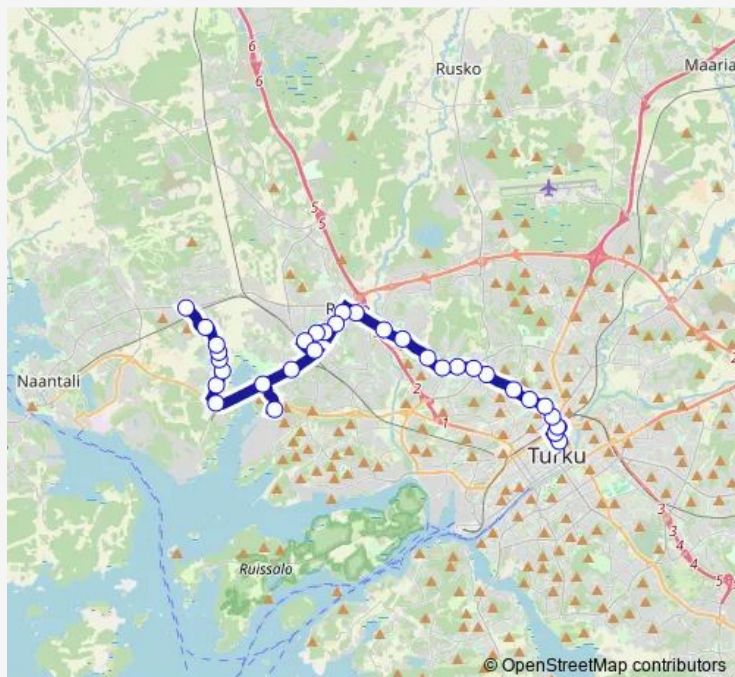

### Route info

Direction: Kaanaa

Stops: 33

Trip Duration: 0 hour 28 min

Huhko

Hepokankare

Mälikkälä

Metsäkylä