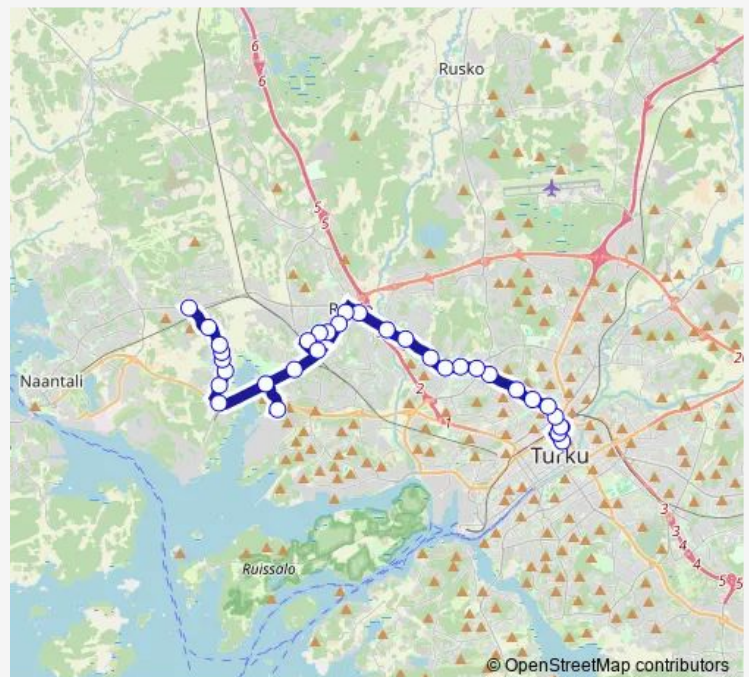

### Route schedule

Puutori Pt2 — Kaanaa

Monday 07:55-21:25

Tuesday 07:55-21:25

Wednesday 17:20-21:25

Thursday 10:25-21:25

Friday 10:25-21:25

Saturday —

### Route info

Direction: Puutori Pt2

Stops: 32

Trip Duration: 0 hour 38 min

Nuorikkala

Telakan pohjoisportti

Raision puhdistamo

Hahdenniemi

## Route info

Direction: Kaanaa

Stops: 33

Trip Duration: 0 hour 30 min

Markulantie

Vakka-Suomentie

Varkkavuorenkatu

Rieskalähteentie