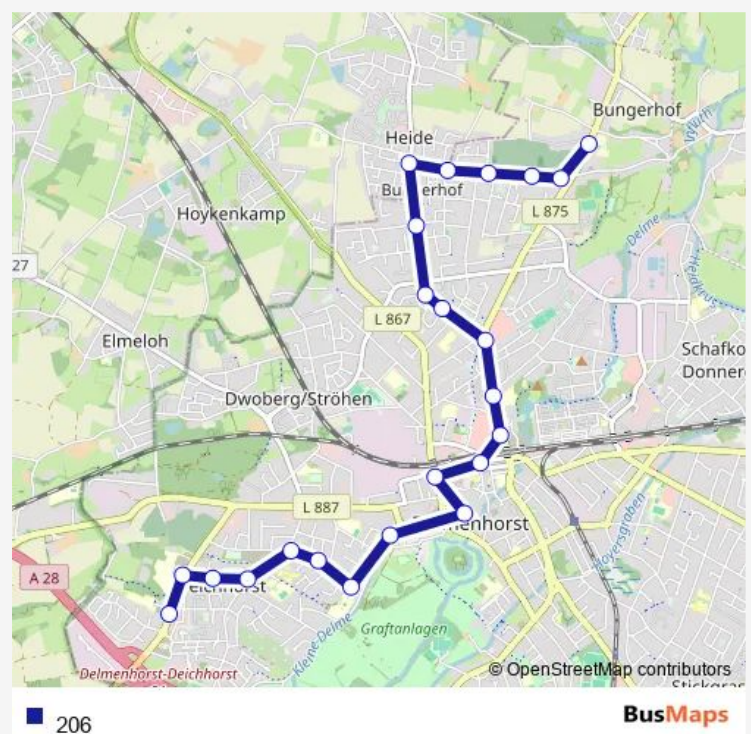

Direction

Delmenhorst Hanse-Wissenschaftskolleg — Delmenhorst
Bungerhof

23 stops

[Open route schedule](#)

Delmenhorst Hanse-Wissenschaftskolleg

Delmenhorst Delme Klinikum

Delmenhorst Mozartstraße

Delmenhorst Brahmsstraße

Saturday 06:08-20:50

Sunday 11:08-18:50

Route info

Direction: Delmenhorst Hanse-Wissenschaftskolleg

Stops: 23

Trip Duration: 0 hour 31 min

Delmenhorst Brauereiweg

Delmenhorst Bungerhof

Direction

Delmenhorst Bungerhof — Delmenhorst Hanse-Wissenschaftskolleg

23 stops

[Open route schedule](#)

Delmenhorst Bungerhof

Delmenhorst Brauereiweg

Delmenhorst Friedhof

Delmenhorst Gorch-Fock-Straße

Thursday 05:34-20:19

Friday 05:34-20:19

Saturday 06:19-20:19

Sunday 11:19-18:19

Route info

Direction: Delmenhorst Bungerhof

Stops: 23

Trip Duration: 0 hour 33 min