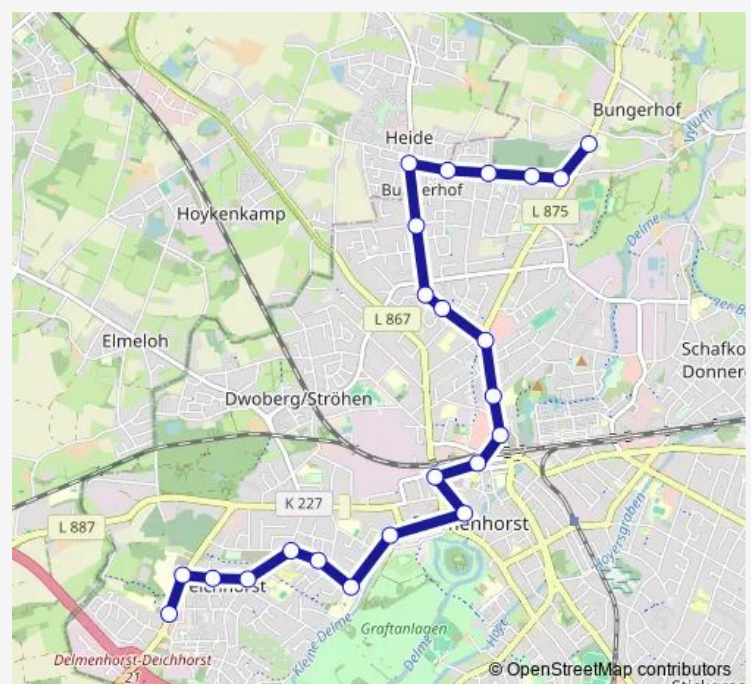

Direction

Delmenhorst Bungerhof — Delmenhorst Hanse-Wissenschaftskolleg

23 stops

[Open route schedule](#)

Delmenhorst Bungerhof

Delmenhorst Brauereiweg

Delmenhorst Friedhof

Delmenhorst Gorch-Fock-Straße

Saturday 06:19-20:19

Sunday 11:19-18:19

Route info

Direction: Delmenhorst Bungerhof

Stops: 23

Trip Duration: 0 hour 31 min

Delmenhorst Delme Klinikum

Delmenhorst Hanse-Wissenschaftskolleg

Direction

Delmenhorst Hanse-Wissenschaftskolleg — Delmenhorst
Bungerhof

23 stops

[Open route schedule](#)

Delmenhorst Hanse-Wissenschaftskolleg

Delmenhorst Delme Klinikum

Delmenhorst Mozartstraße

Delmenhorst Brahmsstraße

Thursday 05:02-20:50

Friday 05:02-20:50

Saturday 06:08-20:50

Sunday 11:08-18:50

Route info

Direction: Delmenhorst Hanse-Wissenschaftskolleg

Stops: 23

Trip Duration: 0 hour 31 min