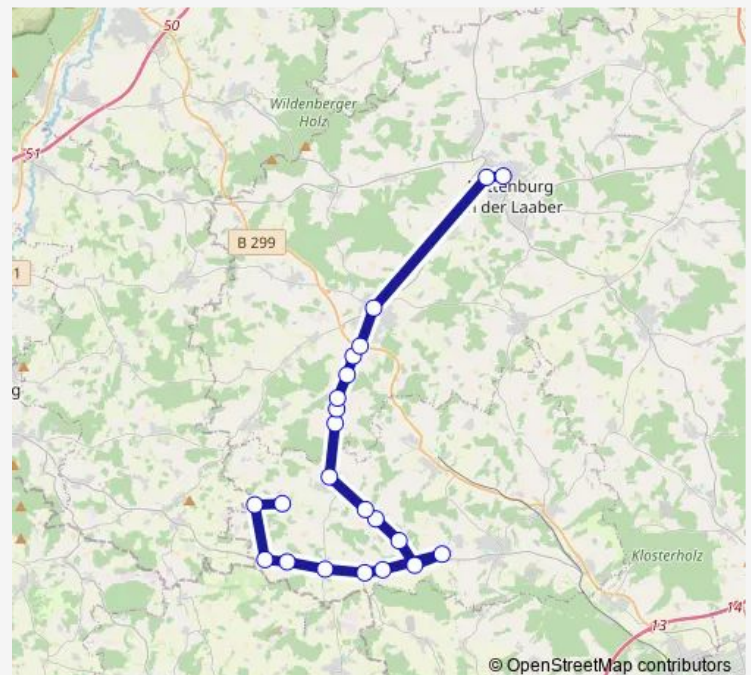

Direction

Traich bei Obersüßbach — Rottenburg (Laaber), Bahnhof

22 stops

[Open route schedule](#)

Traich bei Obersüßbach

Zieglreuth

Martinszell, Abzw.

Ungarischwall, Abzw.

Rottenburg, Mehrzweckhalle

Route schedule

Traich bei Obersüßbach — Rottenburg (Laaber), Bahnhof

Monday 07:57

Tuesday 07:57

Wednesday —

Thursday —

Friday 07:57

Saturday —

Sunday —

Route info

Direction: Traich bei Obersüßbach

Stops: 22

Trip Duration: 0 hour 32 min

Direction

Traich bei Obersüßbach — Rottenburg (Laaber), Bahnhof

20 stops

[Open route schedule](#)

Traich bei Obersüßbach

Zieglreuth

Martinszell, Abzw.

Ungarischwall, Abzw.

Obermünchen Ort

Niedermünchen