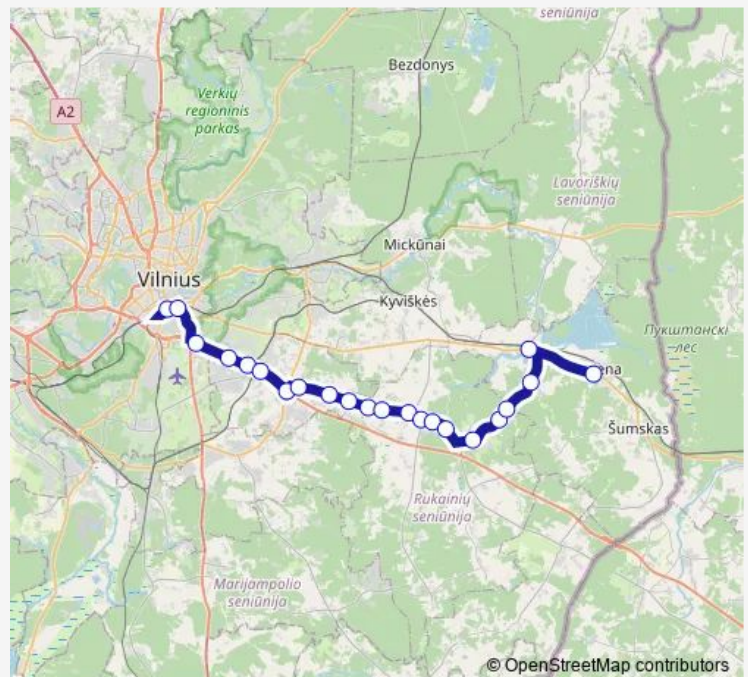

Saturday —

Sunday —

Route info

Direction: Vilniaus autobusų stotis

Stops: 22

Trip Duration: 1 hour 0 min

■ 206 — Vilnius (AS) - Kalveliai per Rukainius, Kena

BusMaps