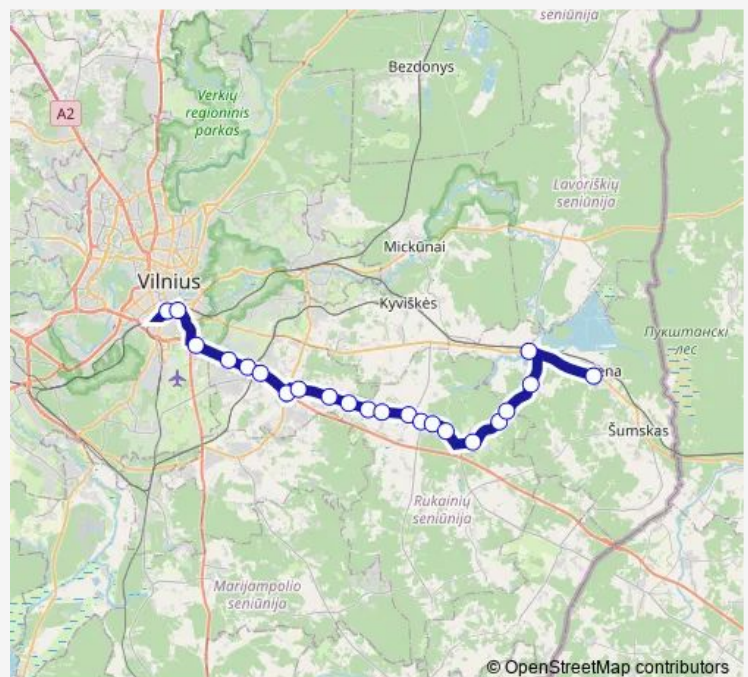

## Route schedule

Vilniaus autobusų stotis — Kalveliai

Monday	13:45
Tuesday	13:45
Wednesday	13:45
Thursday	13:45
Friday	13:45
Saturday	—
Sunday	—

## Route info

Direction: Vilniaus autobusų stotis

Stops: 22

Trip Duration: 1 hour 0 min

■ 206 — Vilnius (AS) - Kalveliai per Rukainius, Kena

**BusMaps**