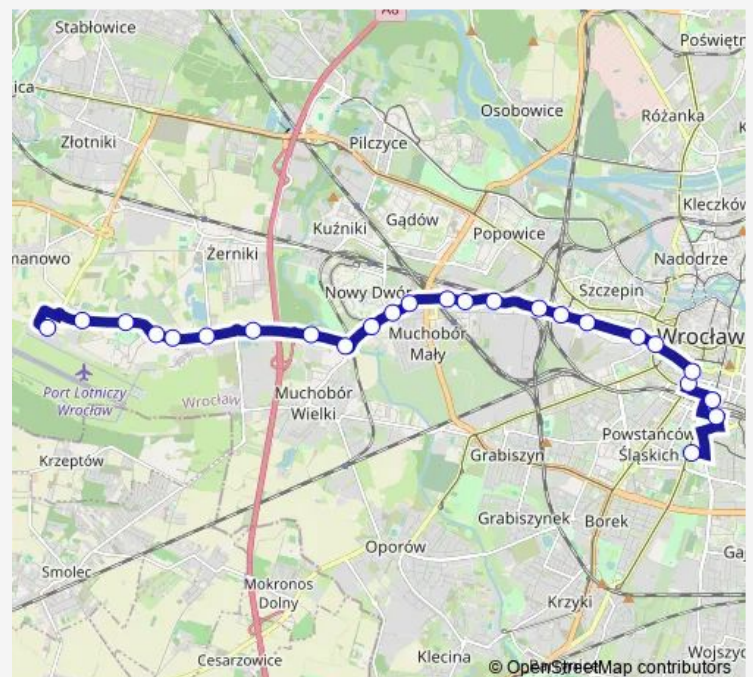

Strzegomska (krzyżówka)

Nowodworska

Strzegomska 148

Babimojska

Park Biznesu

Wrocławski Park Przemysłowy

Śrubowa

Smolecka

Dworzec Świebodzki

pl. Orłąt Lwowskich

Renoma

Route schedule

Port Lotniczy — Dworzec Autobusowy

| | |
|-----------|---------------------------|
| Monday | 24:07-01:37 ⁺¹ |
| Tuesday | 24:07-01:37 ⁺¹ |
| Wednesday | 24:07-01:37 ⁺¹ |
| Thursday | 24:07-01:37 ⁺¹ |
| Friday | 24:07-01:37 ⁺¹ |
| Saturday | 24:07-01:37 ⁺¹ |
| Sunday | 24:07-01:37 ⁺¹ |

Route info

Direction: Port Lotniczy

Stops: 25

Trip Duration: 0 hour 37 min

206

BusMaps

Dworzec Główny (Mdk)

Dworzec Główny

Dworzec Autobusowy

Dworzec Autobusowy

Direction

Port Lotniczy — Petruszewicza

26 stops

[Open route schedule](#)

Port Lotniczy

Rdestowa