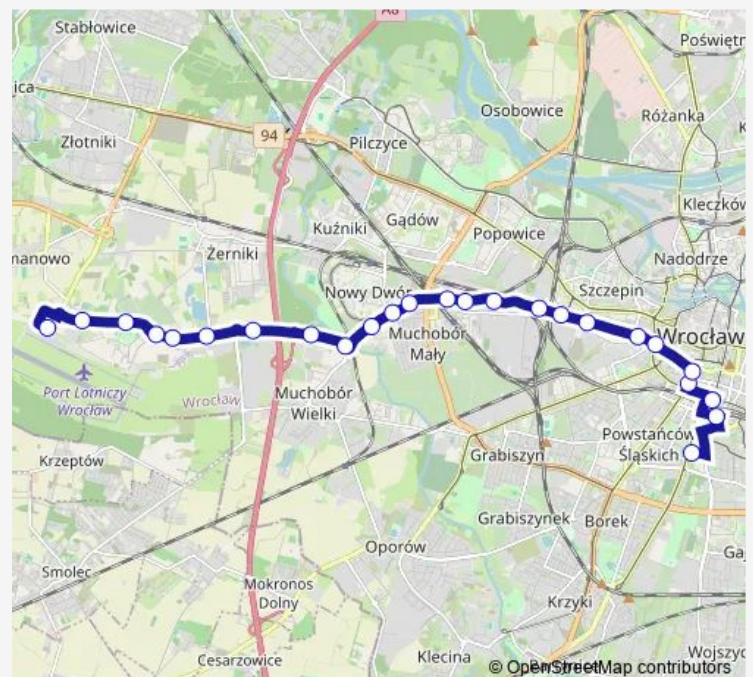

Strzegomska 148

Babimojska

Park Biznesu

Wrocławski Park Przemysłowy

Śrubowa

Smolecka

Dworzec Świebodzki

pl. Orłąt Lwowskich

Renoma

Route schedule

Port Lotniczy — Dworzec Autobusowy

Monday	24:07-01:37 ⁺¹
Tuesday	24:07-01:37 ⁺¹
Wednesday	24:07-01:37 ⁺¹
Thursday	24:07-01:37 ⁺¹
Friday	24:07-01:37 ⁺¹
Saturday	24:07-01:37 ⁺¹
Sunday	24:07-01:37 ⁺¹

Route info

Direction: Port Lotniczy

Stops: 25

Trip Duration: 0 hour 37 min

Dworzec Główny (Mdk)

Dworzec Główny

Dworzec Autobusowy

Dworzec Autobusowy

Direction

Port Lotniczy — Petruszewicza

26 stops

[Open route schedule](#)

Port Lotniczy

Rdestowa

Graniczna (Strachowicka)

Skarżyńskiego