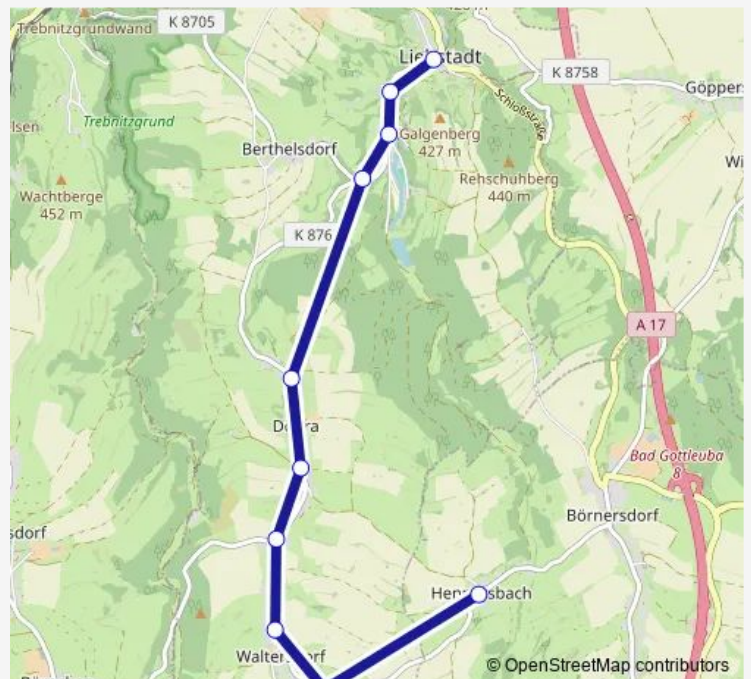

Direction

Hennersbach Spritzenhaus — Liebstadt Markt

11 stops

[Open route schedule](#)

Hennersbach Spritzenhaus

Waltersdorf (Liebst) Wendepl.

Waltersdorf (Liebst) Ortsmitte

Döbra/Pirna Abzw Waltersdorf

Döbra/Pirna Mitte

Döbra/Pirna Unterdorf

Liebstadt Abzw Berthelsdorf

Liebstadt Schule

Liebstadt Am Schützenhaus

Liebstadt Am Gänsehals

Liebstadt Markt

Route schedule

Route info

Direction: Hennersbach Spritzenhaus

Stops: 11

Trip Duration: 0 hour 17 min

Direction

Liebstadt Markt — Hennersbach Spritzenhaus

11 stops

[Open route schedule](#)

Thursday 05:48-17:45

Friday 05:48-17:45

Saturday —

Sunday —

Route info

Direction: Liebstadt Markt

Stops: 11

Trip Duration: 0 hour 15 min