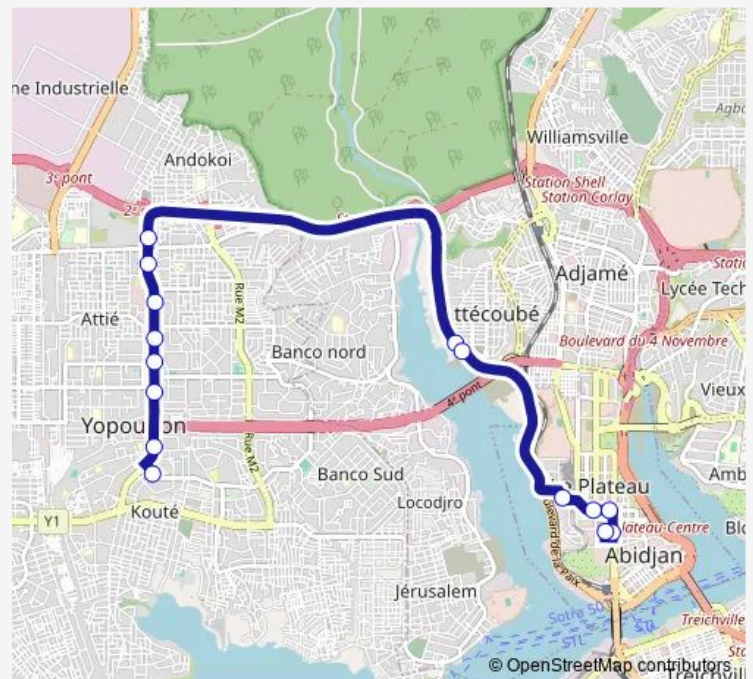

### Route schedule

Terminus Hôtel de Ville — Paroisse St André

Monday 06:00

Tuesday 06:00

Wednesday 06:00

Thursday 06:00

Friday 06:00

Saturday 06:00

### Route info

Direction: Terminus Hôtel de Ville

Stops: 9

Trip Duration: 0 hour 40 min

■ 206 — Yopougon Kouté ↔ Hôtel de ville

## Direction

Gare Yopougon Kouté — Terminus Hôtel de Ville

15 stops

[Open route schedule](#)

Gare Yopougon Kouté

Ex Cinéma Saguidiba

16e Arrondissement

Terminus Saint André

## Route info

Direction: Gare Yopougon Kouté

Stops: 15

Trip Duration: 0 hour 40 min