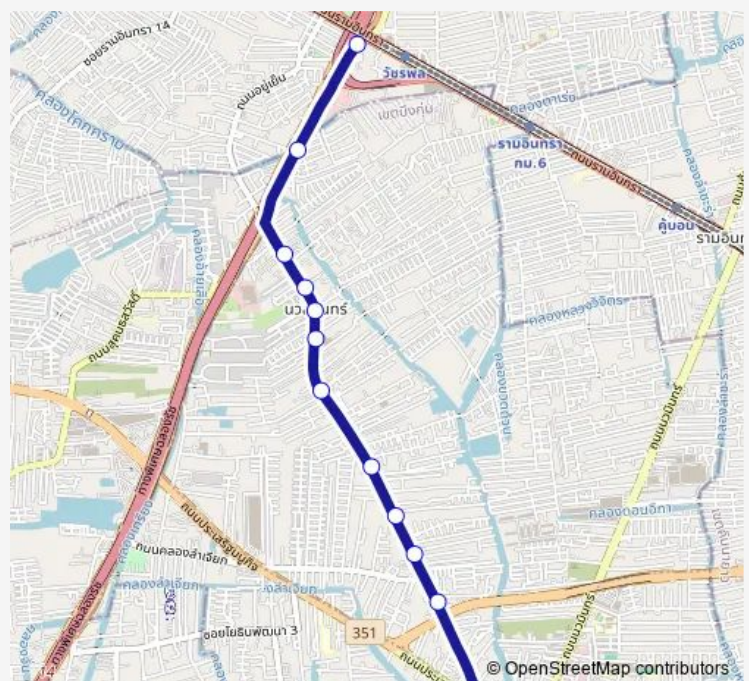

Bus 1070 รามอินทรา - สุขุมวิท 1; Ram Intra 14 - Sukhaphiban 1

[Go to website](#)

Direction

จุดขึ้นลง;visual stop — จุดขึ้นลง;visual stop

12 stops

[Open route schedule](#)

จุดขึ้นลง;visual stop

หมู่บ้านมนเียนา;Mani ya Village

หมู่บ้านสินธนา 5;Sinthana 5 Village

แยกวังรุ่ง;Wangrung Intersection

จุดขึ้นลง;visual stop

Route schedule

จุดขึ้นลง;visual stop — จุดขึ้นลง;visual stop

Monday	00:00
Tuesday	00:00
Wednesday	00:00
Thursday	00:00
Friday	00:00
Saturday	00:00
Sunday	00:00

Route info

Direction: จุดขึ้นลง;visual stop

Stops: 12

Trip Duration: 0 hour 38 min

1070 Bus time schedules and route maps are available in an offline PDF at busmaps.com. Use the busmaps.com website to see live bus times, train schedule or subway schedule, and step-by-step directions for all public transit in Khan Na Yao