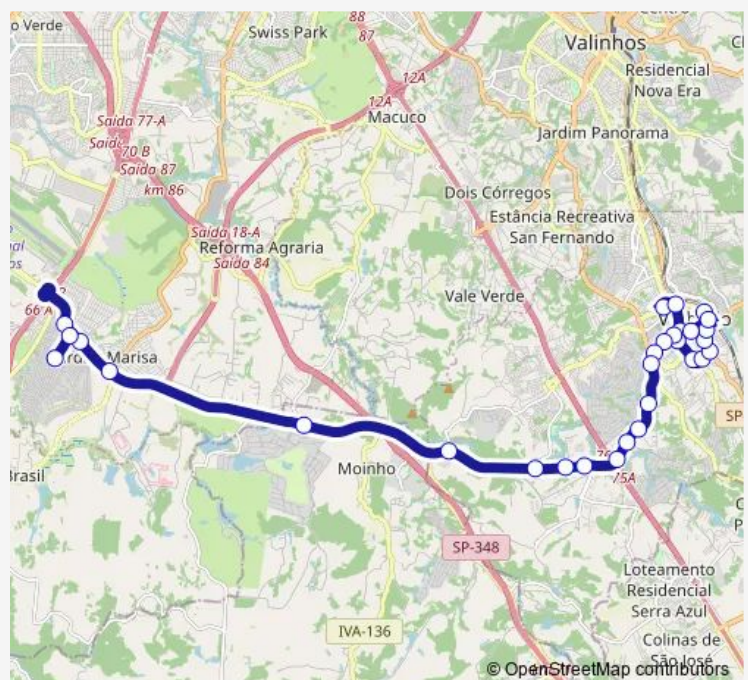

Av. Jose Arnoldo Ambiel 420 - Jardim Sao Domingos Campinas - SP 13053-341 Brasil

Route schedule

Rua Jeronimo Mendonca 772 - Jardim Campo Belo Campinas - SP 13053-151 Brasil — Terminal Rodoviario de Vinhedo

Monday	—
Tuesday	—
Wednesday	—
Thursday	—
Friday	—
Saturday	15:00-22:00
Sunday	04:50-22:00

Route info

Direction: Rua Jeronimo Mendonca 772 - Jardim Campo Belo Campinas - SP 13053-151 Brasil

Stops: 44

Trip Duration: 0 hour 55 min