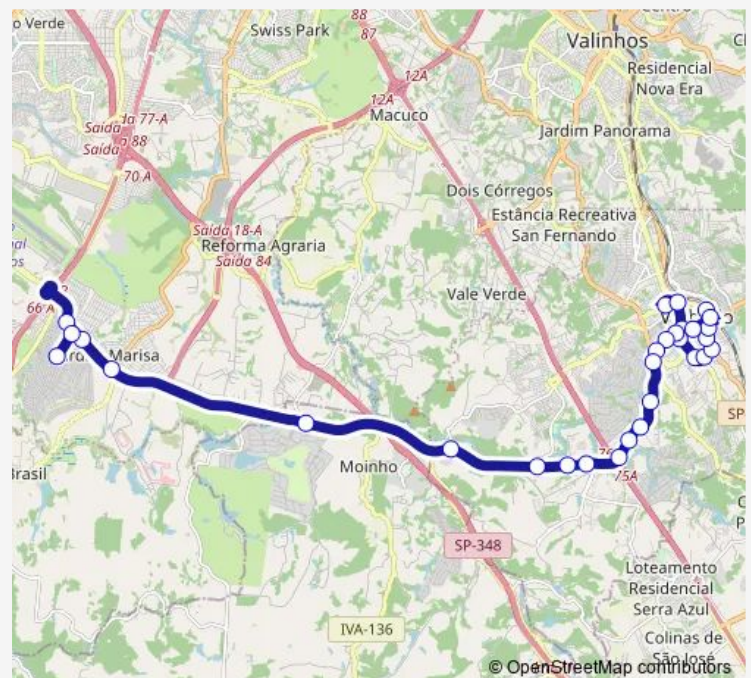

Av. Jose Arnaldo Ambiel 420 - Jardim Sao Domingos Campinas - SP 13053-341 Brasil

Route schedule

Rua Jeronimo Mendonca 772 - Jardim Campo Belo Campinas - SP 13053-151 Brasil — Terminal Rodoviario de Vinhedo

Monday	—
Tuesday	—
Wednesday	—
Thursday	—
Friday	—
Saturday	15:00-22:00
Sunday	04:50-22:00

Route info

Direction: Rua Jeronimo Mendonca 772 - Jardim Campo Belo Campinas - SP 13053-151 Brasil

Stops: 44

Trip Duration: 0 hour 55 min