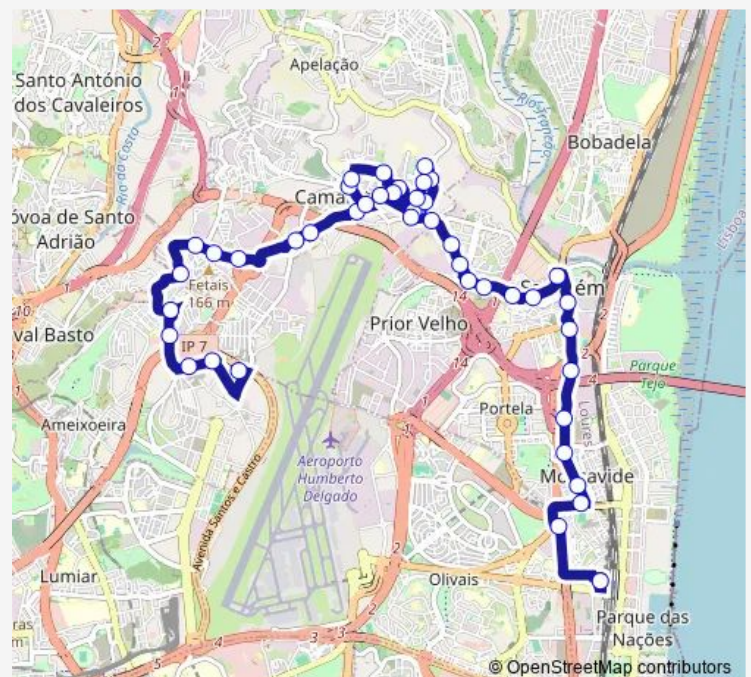

Estr Militar (X) R Humb Delgado

Estr Militar (X) R Santiago

R Liberdade (X) R Alfredo Lima

Route schedule

Gare do Oriente 14-B — Charneca

Monday	05:30-00:40 ⁺¹
Tuesday	05:30-00:40 ⁺¹
Wednesday	05:30-00:30 ⁺¹
Thursday	05:30-00:40 ⁺¹
Friday	05:30-00:40 ⁺¹
Saturday	06:00-01:00 ⁺¹
Sunday	06:00-00:40 ⁺¹

Route info

Direction: Gare do Oriente 14-B

Stops: 42

Trip Duration: 0 hour 45 min

2711 — Charneca - Lisboa (Oriente) via Bairro de Santiago

R Liberdade 57A (B Santiago)

R Liberdade 25 (B Santiago)

R José Francisco Raposo (Rotunda)

Route info

Direction: Charneca

Stops: 43

Trip Duration: 0 hour 45 min

Estrada Militar 5 (Campo Rio)

B S João (X) Rua D

R Dr Gilberto Lindim Ramos 6375

Estr Militar (Rotunda)