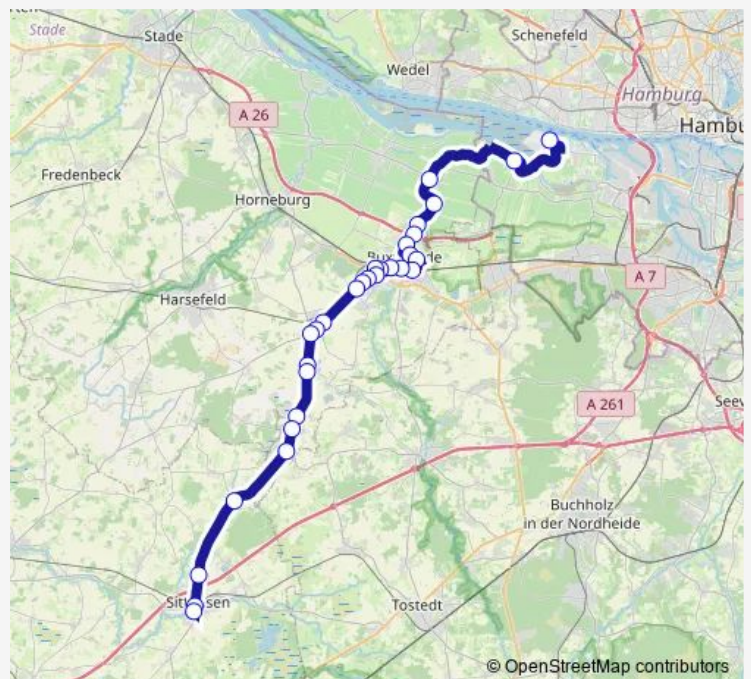

Buxtehude, K.-Adenauer-Allee (SZ-Nord)

Buxtehude, Zob

**Route schedule**

Airbus (Werkgelände) — Buxtehude, Zob

Monday 18:00

Tuesday 18:00

Wednesday 18:00

Thursday 18:00

Friday 18:00

Saturday —

Sunday —

**Route info**

Direction: Airbus (Werkgelände)

Stops: 12

Trip Duration: 0 hour 32 min

## Direction

Sittensen, Zob — Airbus (Osttor/Einfahrt)

33 stops

[Open route schedule](#)

Sittensen, Zob

Sittensen, Bahnhofstraße

Lengenbostel, Kreuzung

Ramshausen, Ort

Sauensiek, Abzweigung Halvesbostel

Sauensiek, Lütt Chaussee

Sauensiek, Hauptstraße 65

Beckdorf, Hauptstraße

Beckdorf, Horneburger Kamp

Apensen, Beckdorfer Straße

Apensen, Rathaus

Apensen, Feldstraße