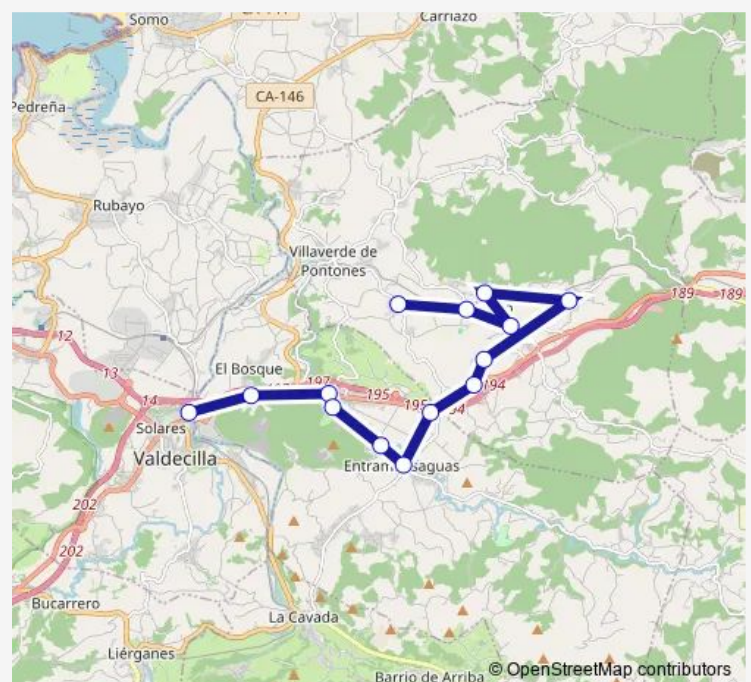

El Termino (Hoznayo)

Barrio el Convento (Hoznayo)

Barrio Elechino (Entrambasaguas)

Cruce (Entrambasaguas)

Alto Marin (Hoznayo)

Gasolinera Los Arcos (Anero)

Alto de Hoz (Anero)

Barrio Estradas (Anero)

Barrio Estradas Ermita (Anero)

Barrio Mortera El Cruce (Anero)

Liberbank (Hoz de Anero)

Barrio Solegrario (Hoz de Anero)

Route schedule

Terminal Solares (Solares) — Barrio Solegrario (Hoz de Anero)

Monday —

Tuesday —

Wednesday 13:00

Thursday —

Friday —

Saturday —

Sunday —

Route info

Direction: Terminal Solares (Solares)

Stops: 14

Trip Duration: 0 hour 25 min

Solares-Hoz de Anero

BusMaps

Direction

Barrio Solegrario (Hoz de Anero) — Terminal Solares (Solares)

14 stops

[Open route schedule](#)