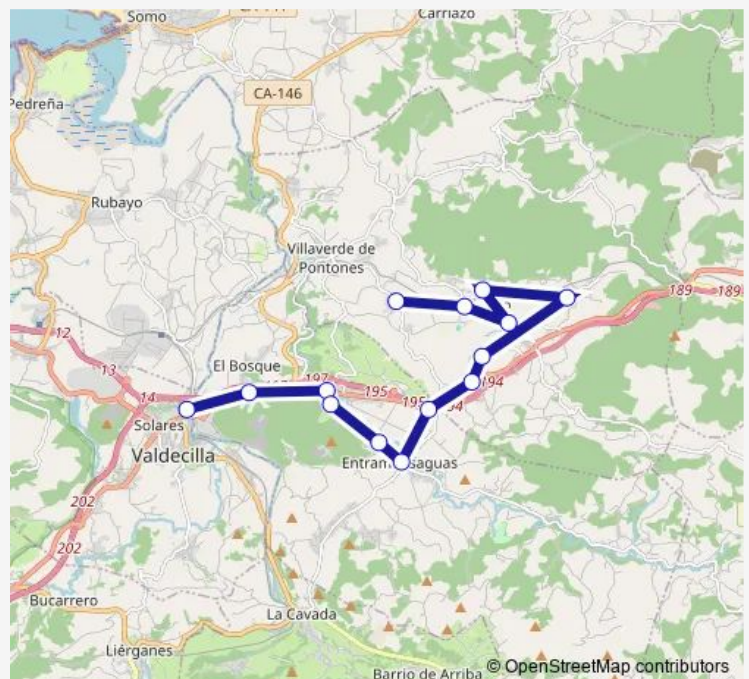

El Termino (Hoznayo)

Barrio el Convento (Hoznayo)

Barrio Elechino (Entrambasaguas)

Cruce (Entrambasaguas)

Alto Marin (Hoznayo)

Gasolinera Los Arcos (Anero)

Alto de Hoz (Anero)

Barrio Estradas (Anero)

Barrio Estradas Ermita (Anero)

Barrio Mortera El Cruce (Anero)

Liberbank (Hoz de Anero)

Barrio Solegrario (Hoz de Anero)

Route schedule

Terminal Solares (Solares) — Barrio Solegrario (Hoz de Anero)

Monday —

Tuesday —

Wednesday 13:00

Thursday —

Friday —

Saturday —

Sunday —

Route info

Direction: Terminal Solares (Solares)

Stops: 14

Trip Duration: 0 hour 25 min

Solares-Hoz de Anero

BusMaps

Direction

Barrio Solegrario (Hoz de Anero) — Terminal Solares (Solares)

14 stops

[Open route schedule](#)