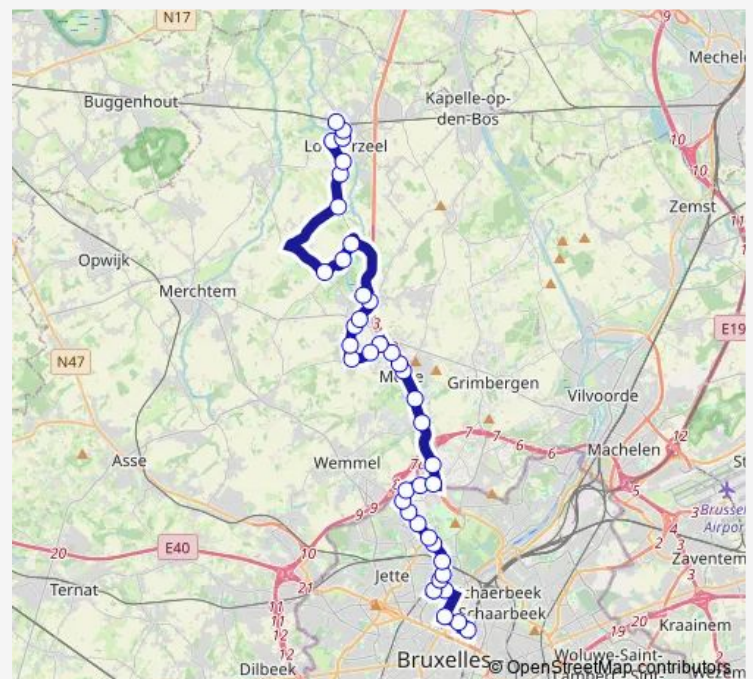

Brussel Stadion

Route schedule

Wolvertem De Vlieten — Brussel Noord afstaphalte

Monday 05:48-20:49

Tuesday 05:48-20:49

Wednesday 05:48-20:49

Thursday 07:19-11:49

Friday —

Saturday —

Sunday —

Route info

Direction: Wolvertem De Vlieten

Stops: 32

Trip Duration: 0 hour 43 min

R50 — Brussel Noord - Meise - Londerzeel

Brussel Brugmann

Brussel Stuyvenberg

Brussel Sobieski

Brussel Station Bockstael

Brussel Bockstael

Brussel Nekkersdal

Brussel Poesjkin

Andrée De Jongh MIVB

Brussel Suzan Daniel

Brussel WTC (Mivb/Stib)

Brussel Noord afstaphalte

Direction

Brussel Noord opstaphalte — Wolvertem De Vlieten

32 stops

[Open route schedule](#)

Brussel Noord opstaphalte

Brussel WTC (Mivb/Stib)