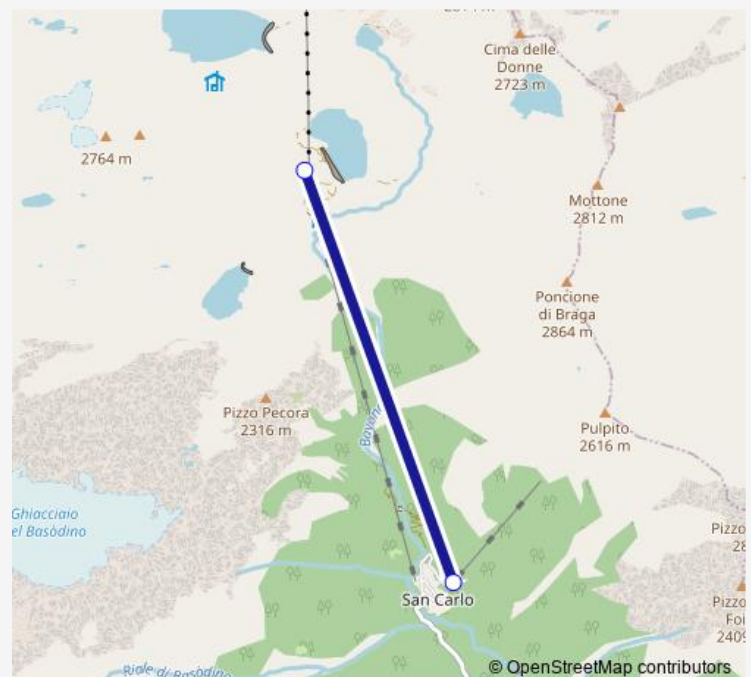

### Direction

S. Carlo (Bavona) Funivia — Robiei

2 stops

[Open route schedule](#)

S. Carlo (Bavona) Funivia

Robiei

### Route schedule

S. Carlo (Bavona) Funivia — Robiei

Monday	08:00-17:00
Tuesday	08:00-17:00
Wednesday	08:00-17:00
Thursday	08:00-17:00
Friday	08:00-17:00
Saturday	08:00-17:00
Sunday	08:00-17:00

### Route info

Direction: S. Carlo (Bavona) Funivia

Stops: 2

Trip Duration: 0 hour 15 min

■ 2627

**Direction**

Robiei — S. Carlo (Bavona) Funivia

2 stops

[Open route schedule](#)

Robiei

S. Carlo (Bavona) Funivia

**Route schedule**

Robiei — S. Carlo (Bavona) Funivia

Monday	08:30-16:45
Tuesday	08:30-16:45
Wednesday	08:30-16:45
Thursday	08:30-16:45
Friday	08:30-16:45
Saturday	08:30-17:20
Sunday	08:30-17:20