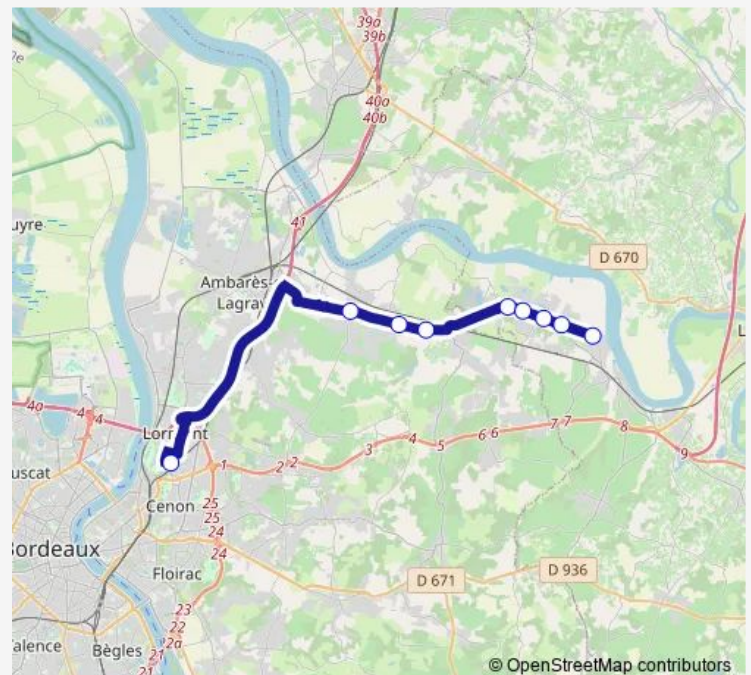

**Bus R461 Renfort Bordeaux - Libourne parst Loubes**[Go to website](#)**Direction**

Lycees — Le Paradis

9 stops

[Open route schedule](#)

Lycees

Jean Videau

Les Graves

Quantin

Eglise

Ecoles

Le Pin

Graney

Le Paradis

**Route schedule**

Lycees — Le Paradis

Monday	17:45
Tuesday	17:45
Wednesday	13:15
Thursday	17:45
Friday	17:45
Saturday	—
Sunday	—

**Route info**

Direction: Lycees

Stops: 9

Trip Duration: 0 hour 35 min

R461 — Renfort Bordeaux - Libourne parst Loubes