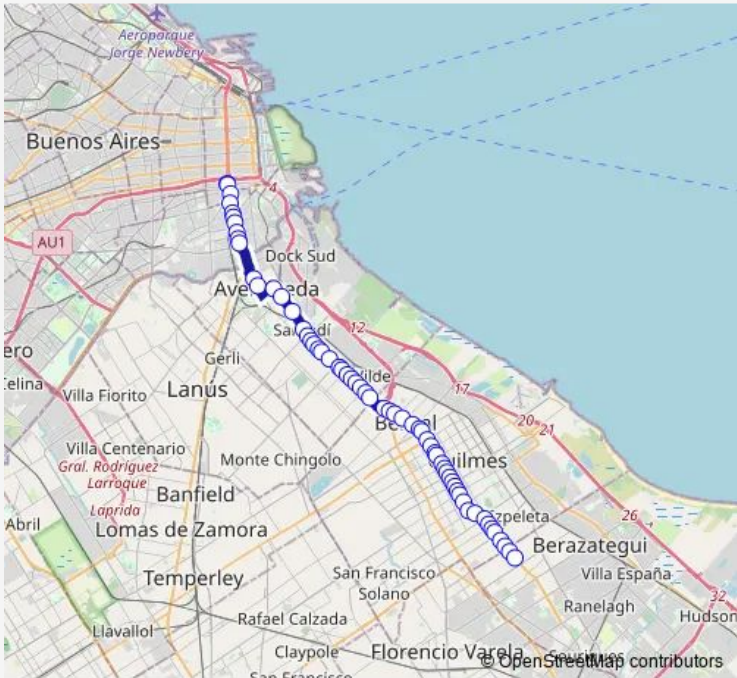

Bus 148F Jnamba148

[Go to website](#)

Direction
 1002 Constitucion — Avenida Dardo Rocha 479-499
 61 stops
[Open route schedule](#)

- 1002 Constitucion
- 1002 Constitucion
- 1101 Garay Juan DE Av.
- 83 Hornos Gral.
- 183 Herrera
- 591 Herrera
- 795 Herrera
- 1097 Herrera
- 1422 Herrera
- 1715 Herrera
- 1865 Herrera
- Avenida Manuel Belgrano 463
- Avenida Manuel Belgrano 723
- Avenida Bartolomé Mitre 1302-1348
- Avenida Bartolomé Mitre 1702-1800
- Avenida Bartolomé Mitre 2456
- Avenida Bartolomé Mitre 3027-3043
- Avenida Bartolomé Mitre 3351
- Avenida Bartolomé Mitre 3535
- Avenida Bartolomé Mitre 3701-3791
- Avenida Bartolomé Mitre 3865-3999

Route schedule
 1002 Constitucion — Avenida Dardo Rocha 479-499

Monday	00:24-23:30
Tuesday	00:24-23:30
Wednesday	00:24-23:30
Thursday	00:24-23:30
Friday	00:24-23:30
Saturday	00:24-23:30
Sunday	00:24-23:30

Route info
 Direction: 1002 Constitucion
 Stops: 61
 Trip Duration: 0 hour 58 min

148F — Jnamba148 **BusMaps**

Avenida Bartolomé Mitre 4135-4265

Avenida Bartolomé Mitre 4593-4599

Avenida Bartolomé Mitre 5141

Thursday 00:29-23:50

Friday 00:29-23:50

Saturday 00:29-23:50

Sunday 00:29-23:50

Route info

Direction: Avenida Dardo Rocha 545

Stops: 48

Trip Duration: 0 hour 59 min