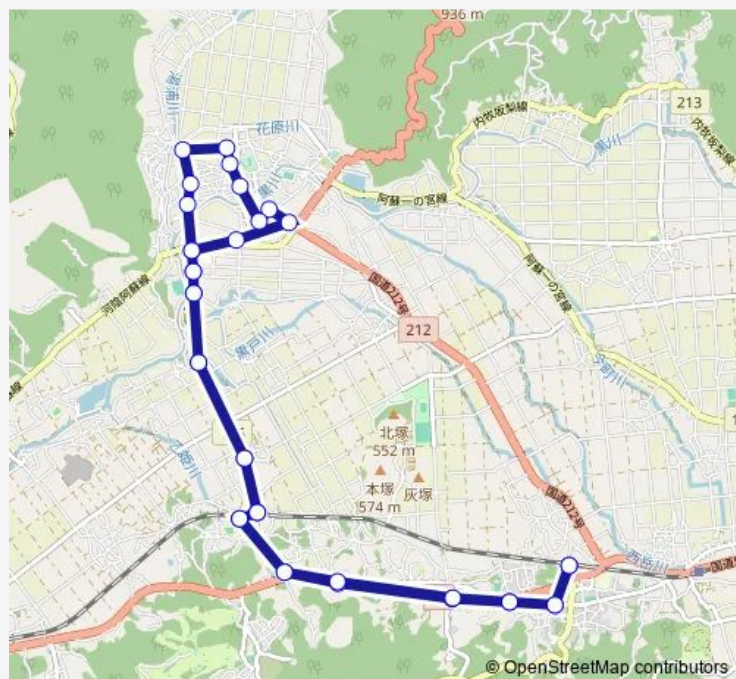

内牧

坂梨ハートクリニック前

新小里団地

Route schedule

阿蘇駅前 — 阿蘇駅前

Monday 17:00

Tuesday 17:00

Wednesday 17:00

Thursday 17:00

Friday 17:00

Saturday 14:22

Sunday 14:22

Route info

Direction: 阿蘇駅前

Stops: 36

Trip Duration: 0 hour 54 min

■ 阿蘇駅前→みやはら ~ 内牧→阿蘇駅前

BusMaps

阿蘇下町

阿蘇新橋

駄原（内牧）

阿蘇中学校第2グラウンド前

浜川入口

甲賀無田

口の森

内牧駅前

賀田

乙姫交差点

下西黒川入口

カドリー・ドミニオン前

ラビット前

坊中