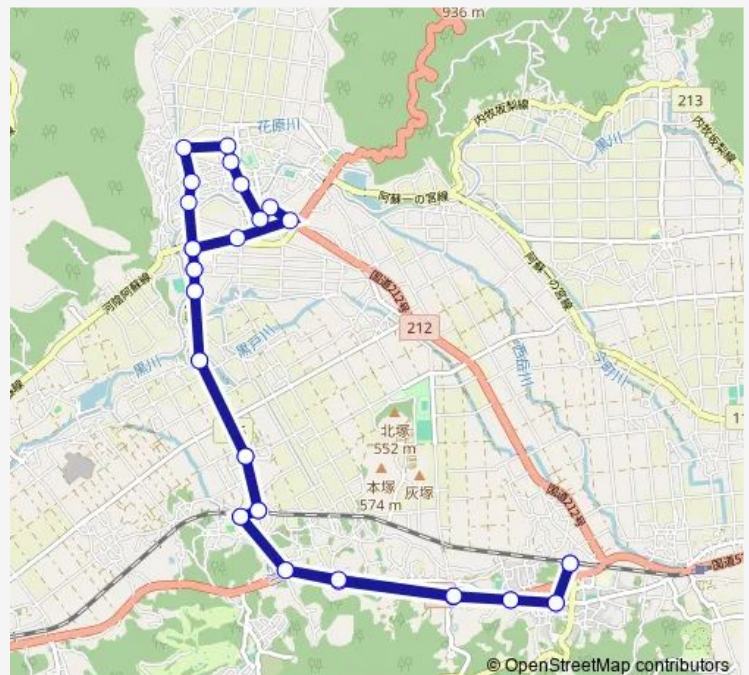

内牧

坂梨ハートクリニック前

新小里団地

Route schedule

阿蘇駅前 — 阿蘇駅前

Monday 17:00

Tuesday 17:00

Wednesday 17:00

Thursday 17:00

Friday 17:00

Saturday 14:22

Sunday 14:22

Route info

Direction: 阿蘇駅前

Stops: 36

Trip Duration: 0 hour 54 min

■ 阿蘇駅前→みやはら ~ 内牧→阿蘇駅前

BusMaps

阿蘇下町

阿蘇新橋

駄原（内牧）

阿蘇中学校第2グラウンド前

浜川入口

甲賀無田