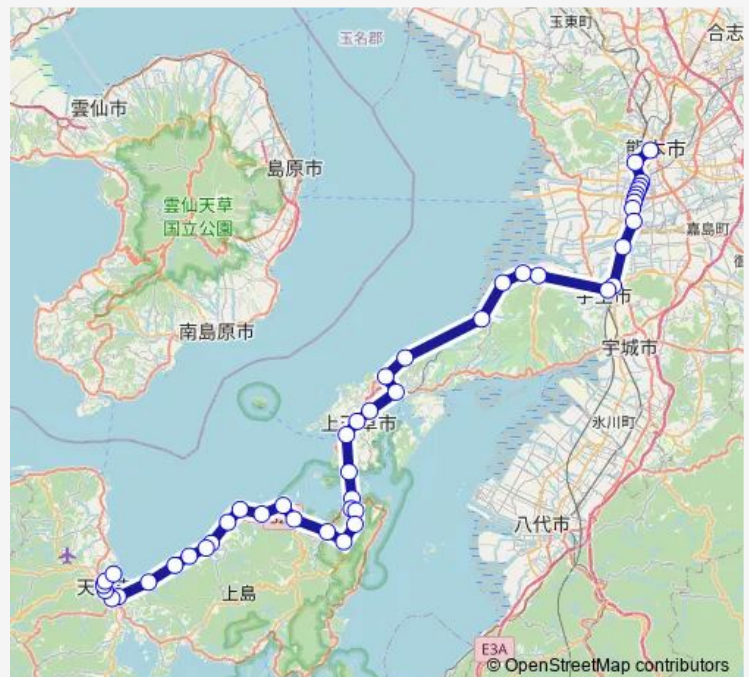

### Route schedule

桜町バスターミナル — 産交車庫前 (天草)

Monday 06:25-19:55

Tuesday 06:25-19:55

Wednesday 06:25-19:55

Thursday 06:25-19:55

Friday 06:25-19:55

Saturday 06:25-19:55

Sunday 06:25-19:55

### Route info

Direction: 桜町バスターミナル

Stops: 46

Trip Duration: 2 hour 36 min

■ Am : 桜町バスターミナル→快速→産交車庫

大矢野庁舎前

さんばーる

二号橋