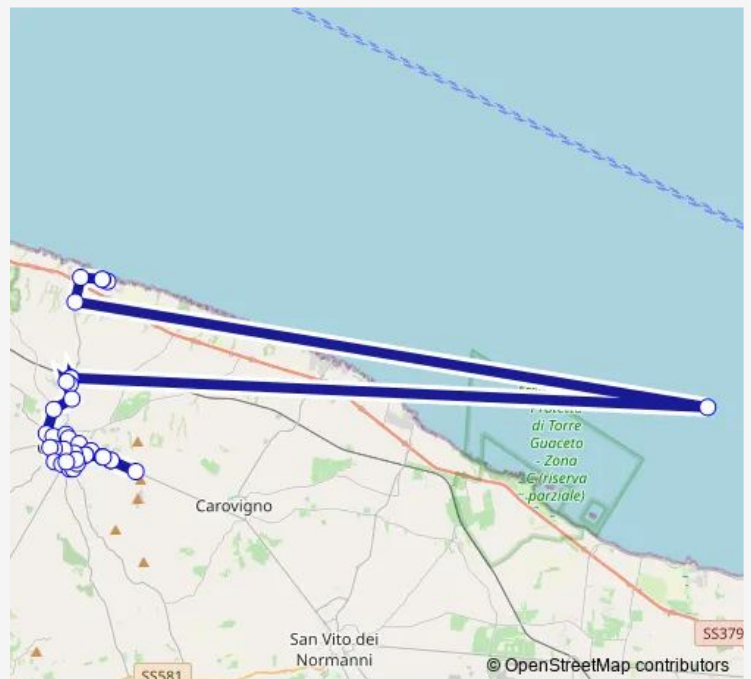

### Direction

Ostuni - Istituto Agrario — Ostuni - viale dello Sport

9 stops

[Open route schedule](#)

Ostuni - Istituto Agrario

Ostuni - Cimitero

Ostuni - S.P.20 incr. Cimitero dir. Ostuni

Ostuni - SS 16 - N. 249 - Direzione Ostuni

Ostuni - largo Falcone

Ostuni - viale Aldo Moro ang. largo Falcone

Ostuni - via degli Emigranti

Ostuni - via Avv. D. Cirignola ang. 1

Ostuni - viale dello Sport

### Route schedule

Ostuni - Istituto Agrario — Ostuni - viale dello Sport

|           |       |
|-----------|-------|
| Monday    | —     |
| Tuesday   | 13:00 |
| Wednesday | —     |
| Thursday  | —     |
| Friday    | 14:00 |
| Saturday  | —     |
| Sunday    | —     |

### Route info

Direction: Ostuni - Istituto Agrario

Stops: 9

Trip Duration: 0 hour 10 min

OST-Urbn — Ostuni Urbane

BusMaps