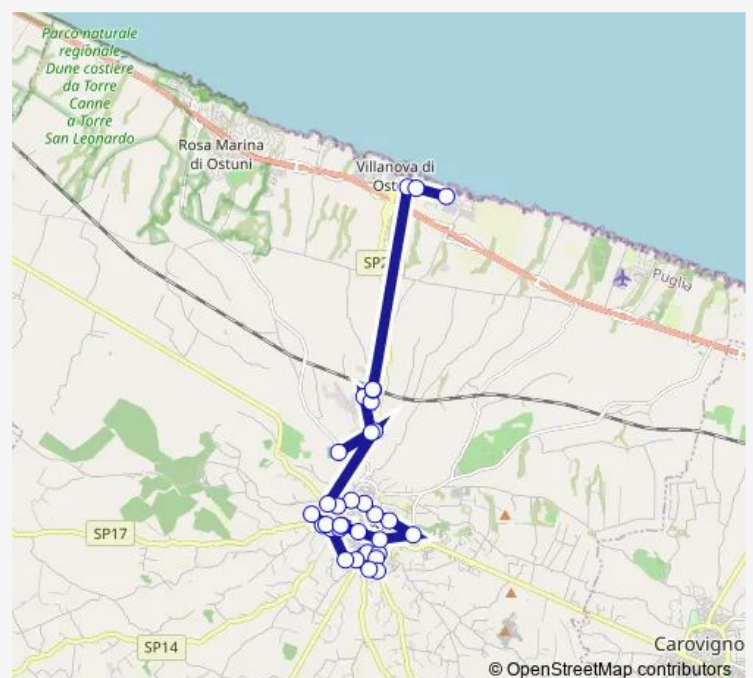

Ostuni - Corso Vittorio Emanuele - Villetta - Di fronte Q8

Ostuni - Corso Vittorio Emanuele n. 207/H

Route schedule

Ostuni - Viale dello Sport — Ostuni - Piazzale Stazione Ff.Ss.

Monday 03:50-23:30

Tuesday 03:50-23:30

Wednesday 03:50-23:30

Thursday 03:50-23:30

Friday 03:50-23:30

Saturday 03:50-23:30

Sunday 05:10-22:40

Route info

Direction: Ostuni - Viale dello Sport

Stops: 32

Trip Duration: 0 hour 40 min

© OpenStreetMap contributors

Ostuni - Corso Vittorio Emanuele n. 85

Ostuni - Piazza della Libertà - Direzione Villanova

Ostuni - Via Pisanelli n. 7

Ostuni - Corso Mazzini n. 172

Ostuni - SS 16 - N. 202 - Direzione Fasano

Ostuni - S.P. 20 - 1^ Fermata dir. Villanova

Ostuni - S.P. 20 - Ostuni - Villanova - di fr. Opel dir.Vill

Ostuni - Via delle comunicazioni (dir.Villanova)

Ostuni - Via del commercio (dir. Villanova)