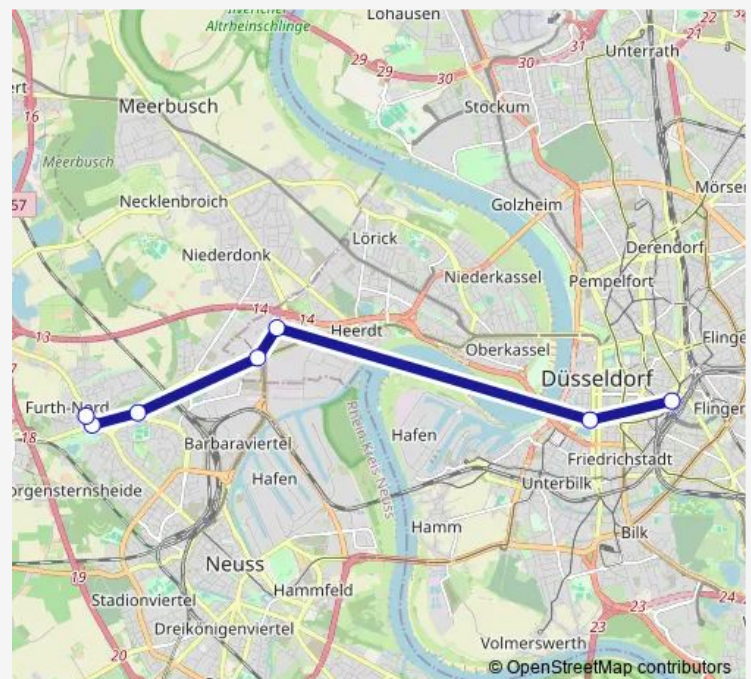

### Direction

Neuss Neusserfurth — Düsseldorf Hbf

7 stops

[Open route schedule](#)

Neuss Neusserfurth

Neuss Viersener Str.

Neuss Römerstr.

D-Handweiser

### Route schedule

Neuss Neusserfurth — Düsseldorf Hbf

Monday 06:00-20:12

Tuesday 06:00-20:12

Wednesday 06:00-20:12

Thursday 06:00-20:12

Friday 06:00-20:12

Saturday 07:00-20:00

### Route info

Direction: Neuss Neusserfurth

Stops: 7

Trip Duration: 0 hour 23 min

Sb85

BusMaps

**Direction**

Düsseldorf Hbf — Neuss Neusserfurth

7 stops

[Open route schedule](#)

Düsseldorf Hbf

D-Graf-Adolf-Platz U

D-Gewerbege. Zülpicher Str.

D-Handweiser

Neuss Römerstr.

Neuss Viersener Str.