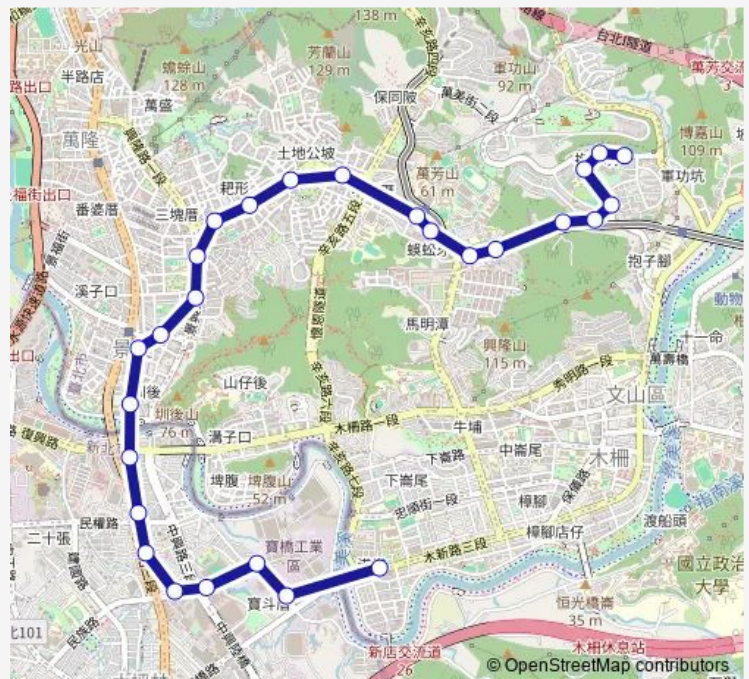

臺灣警察專科學校

文山運動中心(萬芳)

棕欄泉社區

Route schedule

景美女中 — 萬芳社區

Monday 00:00

Tuesday 00:00

Wednesday 00:00

Thursday 00:00

Friday 00:00

Saturday 00:00-23:20

Sunday 00:00-23:20

Route info

Direction: 景美女中

Stops: 27

Trip Duration: 0 hour 31 min

棕2 — 景美女中-萬芳社區

萬利街口

捷運萬芳社區站

萬芳6號公園

萬芳國小

萬芳活動中心

萬芳社區

棕2 Bus time schedules and route maps are available in an offline PDF at busmaps.com. Use the busmaps.com website to see live bus times, train schedule or subway schedule, and step-by-step directions for all public transit in Taipei