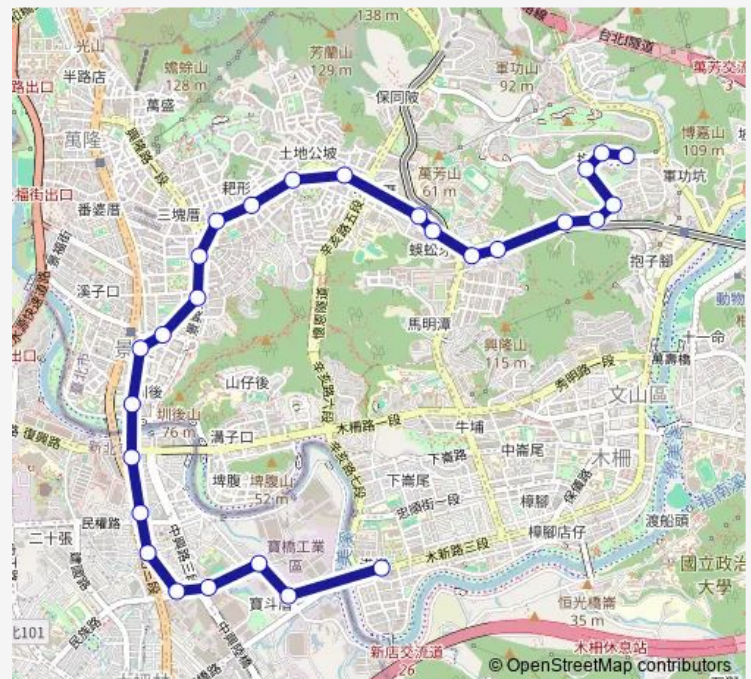

### Route schedule

景美女中 — 萬芳社區

Monday 00:00

Tuesday 00:00

Wednesday 00:00

Thursday 00:00

Friday 00:00

Saturday 00:00-23:20

### Route info

Direction: 景美女中

Stops: 27

Trip Duration: 0 hour 28 min

棕2 — 景美女中-萬芳社區

萬利街口

捷運萬芳社區站

萬芳6號公園