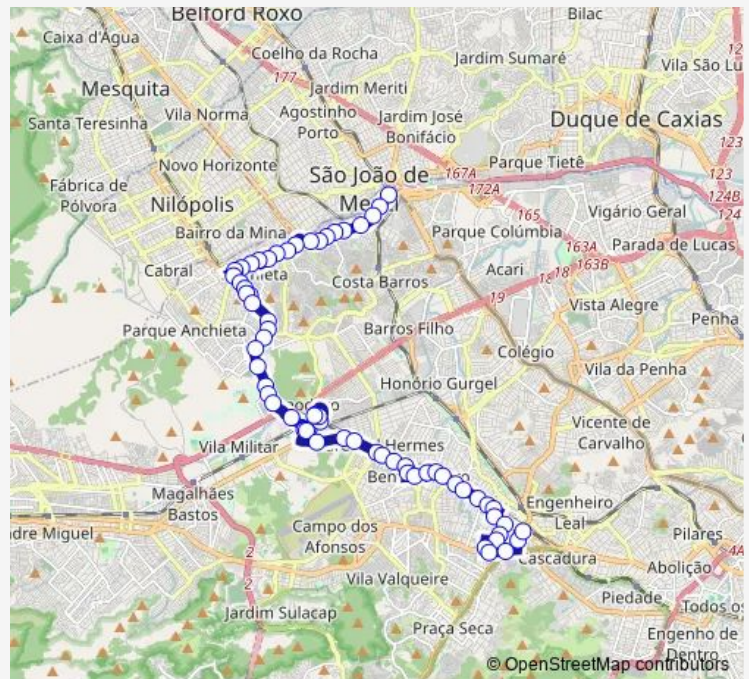

José Lourenço

Estação Anchieta : Norte

Tomás Edison

Vila Deocleciano Ramos

Route schedule

Ponto Final: Pavuna : Comendador Guerra (Linha 779) — Terminal Paulo da Portela : Plataforma C

Monday	00:00
Tuesday	00:00
Wednesday	00:00
Thursday	00:00
Friday	00:00
Saturday	00:00
Sunday	00:00

Route info

Direction: Ponto Final: Pavuna : Comendador Guerra (Linha 779)

Stops: 65

Trip Duration: 0 hour 40 min

Sn779 — Metrô Pavuna - Terminal Madureira

João Roldão

Praça João Moreira

Deputado Hilton Gama