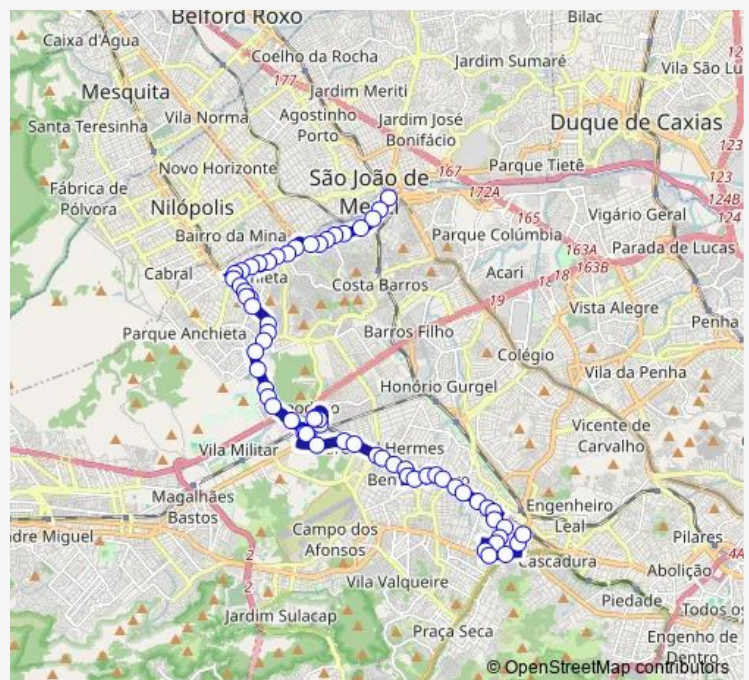

José Lourenço

Estação Anchieta : Norte

Tomás Edison

Vila Deocleciano Ramos

Route schedule

Ponto Final: Pavuna : Comendador Guerra (Linha 779) —
Terminal Paulo da Portela : Plataforma C

Monday 00:00

Tuesday 00:00

Wednesday 00:00

Thursday 00:00

Friday 00:00

Saturday 00:00

Sunday 00:00

Route info

Direction: Ponto Final: Pavuna : Comendador Guerra (Linha 779)

Stops: 65

Trip Duration: 0 hour 41 min

João Roldão

Praça João Moreira

Deputado Hilton Gama

Joacy Fernando

Capitão Mário Barbedo

Claudio de Souza

Cemitério de Ricardo de Albuquerque