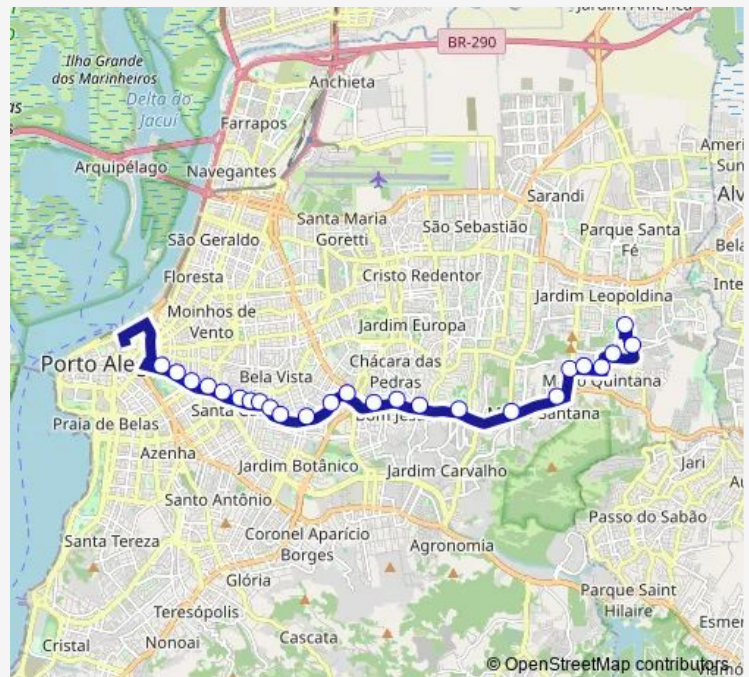

Wednesday 08:24-19:25

Thursday 08:24-19:25

Friday 08:24-19:25

Saturday —

Sunday —

Route info

Direction: Oswaldo Aranha DF 522 Estação Instituto DE Educacao - Ufrgs

Stops: 25

Trip Duration: 0 hour 45 min

R41 — Rapida - Protasio

Seis DE Novembro 307

Seis DE Novembro 381

Martim Felix Berta 2300

Martim Felix Berta 1340

DR Vargas Neto 820

Direction