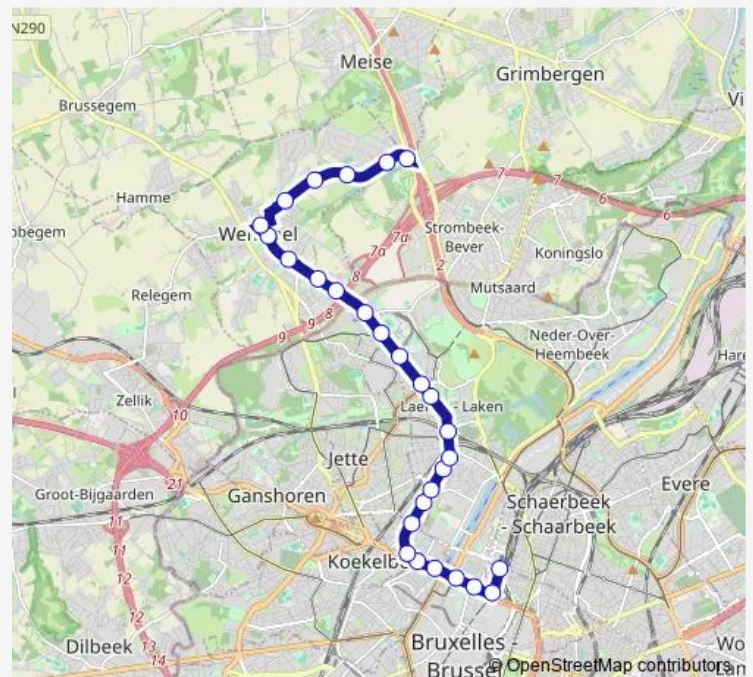

### Direction

Strombeek-Bever Drijpikkel — Brussel Noord afstaphalte

28 stops

[Open route schedule](#)

Strombeek-Bever Drijpikkel

Wemmel Home Marie-Louise

Wemmel Campus

Wemmel Lindendreef

Sint-Jans-Molenbeek Schelde

### Route schedule

Strombeek-Bever Drijpikkel — Brussel Noord afstaphalte

Monday 05:04-20:51

Tuesday 05:04-20:51

Wednesday 05:04-20:51

Thursday 05:04-20:51

Friday 05:04-20:51

Saturday 06:57-20:57

### Route info

Direction: Strombeek-Bever Drijpikkel

Stops: 28

Trip Duration: 0 hour 37 min

R41 — Wemmel Drijpikkel - Bockstael - Brussel Noord

Sint-Jans-Molenbeek Vanderstichelen

Sint-Jans-Molenbeek Jubelfeest