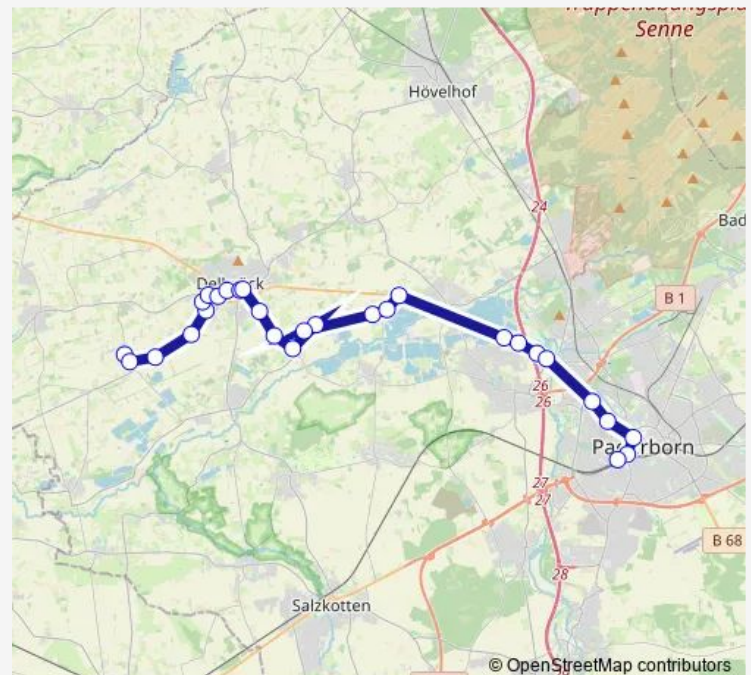

Db-Anreppen, Waldweg

Db-Anreppen, Kampwiesen

Db-Anreppen, Mitte

Db-Anreppen, Auf dem Teiche

Delbrück, Lange Kamp

Delbrück, Oststraße

Delbrück, Am Wiemenkamp

Delbrück, Stadthalle

### Route schedule

Paderborn Hbf — Db-Westenh, Schw-Bonavita-Pl

Monday 12:20-22:20

Tuesday 12:20-22:20

Wednesday 12:20-22:20

Thursday 12:20-22:20

Friday 12:20-22:20

Saturday 22:20

### Route info

Direction: Paderborn Hbf

Stops: 34

Trip Duration: 0 hour 53 min

Delbrück, Lange Straße

Delbrück, Weststadt

Delbrück, Gewerbegebiet West

Delbrück, Habichtsweg