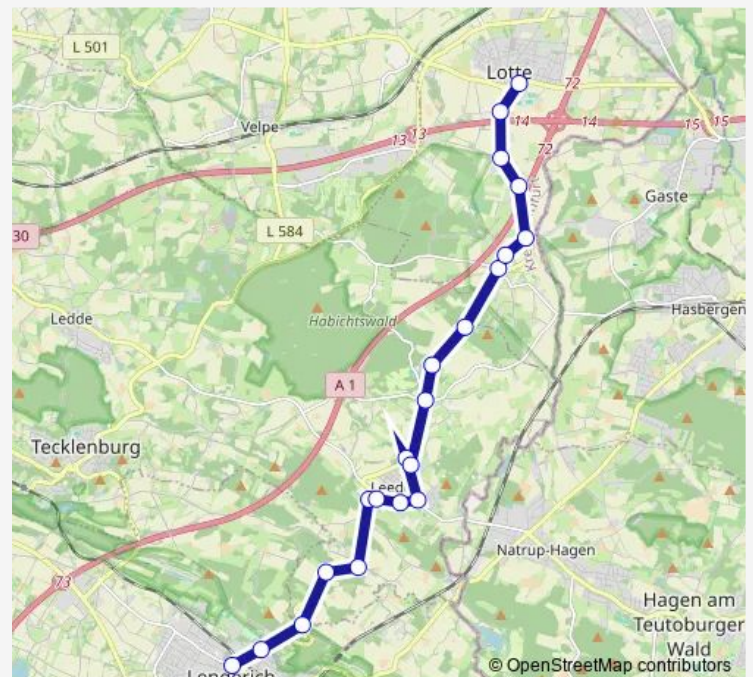

### Direction

Lotte, Grundschule — Lengerich, Feuerwehrhaus

21 stops

[Open route schedule](#)

- Lotte, Grundschule
- Osterberg, Sonnenbrink
- Osterberg, Glinsfort
- Osterberg, Vogelbreede
- Osterberg, Münsterstraße
- Osterberg, Siedlung
- Osterberg, Kreuzung
- Osterberg, Kreuzung
- Leeden, Looser Berg
- Leeden, Loose
- Leeden, Abzw. Ferienpark
- Leeden, Natrup-Hagener Str.
- Leeden, Auf dem Lohesch
- Leeden, Stettiner Straße
- Leeden, Feuerwehrhaus
- Leeden, Stiftskirche
- Leeden, Lindemann
- Leeden, Herkenstr.
- Lengerich, Bergstraße
- Lengerich (Westf), Heckenweg
- Lengerich, Feuerwehrhaus

### Route schedule

Lotte, Grundschule — Lengerich, Feuerwehrhaus

Monday	07:34-18:34
Tuesday	07:34-18:34
Wednesday	07:34-18:34
Thursday	07:34-18:34
Friday	07:34-18:34
Saturday	08:04-18:04
Sunday	—

### Route info

Direction: Lotte, Grundschule

Stops: 21

Trip Duration: 0 hour 20 min

R41 — Lengerich - Leeden - Osterberg - Lotte (-R31 Osnabrück)

## Direction

Lengerich, Feuerwehrhaus — Lotte, Grundschule

21 stops

[Open route schedule](#)

Lengerich, Feuerwehrhaus

Lengerich (Westf), Heckenweg

Lengerich, Bergstraße

Leeden, Herkenstr.