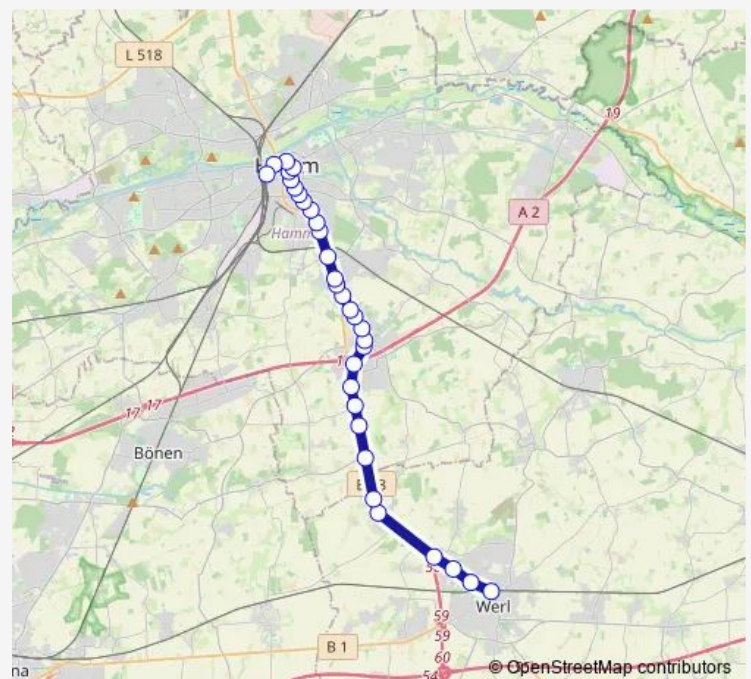

Hamm, Weingarten

Hamm, Rhyern Mitte

Hamm, Dohmwirthof

Route schedule

Hamm (Westf), Hauptbahnhof — Werl, Bahnhof

Monday 06:48

Tuesday 06:48

Wednesday 06:48

Thursday 06:48

Friday 06:48

Saturday —

Sunday —

Route info

Direction: Hamm (Westf), Hauptbahnhof

Stops: 35

Trip Duration: 0 hour 52 min

Hilbeck, Im Oberdorf

Werl, Budberg (B 63)

Werl, Mailoh

Werl, Rustige Straße

Werl, Schulzentrum (Gymnasium)

Werl, Liebfrauenstraße

Werl, Bahnhof

Direction