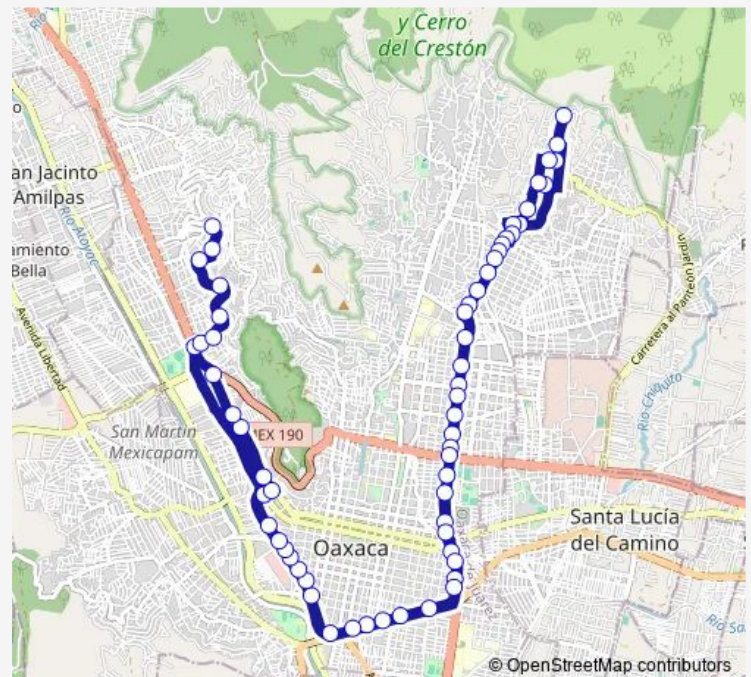

Route schedule

Álvaro Obregón - Hidalgo — Terminal

Monday	06:00-22:00
Tuesday	06:00-22:00
Wednesday	06:00-22:00
Thursday	06:00-22:00
Friday	06:00-22:00
Saturday	06:00-22:00
Sunday	07:00-20:00

Route info

Direction: Álvaro Obregón - Hidalgo

Stops: 61

Trip Duration: 1 hour 32 min

R41 — Ruta 41 Cuauhtémoc - Ávila Camacho

Heroico Colegio Militar - Sabinos

Heroico Colegio Militar - Belisario Domínguez

Heroico Colegio Militar - Almendros

Heroico Colegio Militar - Manzanos

Heroico Colegio Militar - Carretera Inter 190

Bulevar Eduardo Vasconcelos - Prepa 2

Vasconcelos - Clinica Issste

Bulevar Eduardo Vasconcelos - Del Refugio

Bulevar Eduardo Vasconcelos - Del Panteón

Periférico - Frente Al Pitico

Wednesday 06:00-22:00

Thursday 06:00-22:00

Friday 06:00-22:00

Saturday 06:00-22:00

Sunday 07:00-20:00

Route info

Direction: Terminal - Cempoaltepetl

Stops: 68