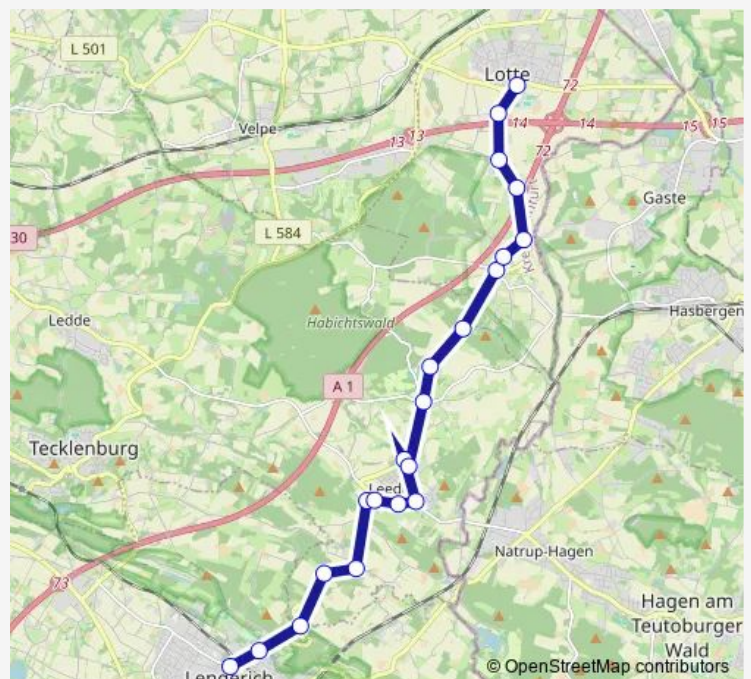

Bus R41 Lengerich - Leeden - Osterberg - Lotte (-R31 Os-nabrück)

[Go to website](#)

Direction

Lotte, Grundschule — Lengerich, Feuerwehrhaus

21 stops

[Open route schedule](#)

- Lotte, Grundschule
- Osterberg, Sonnenbrink
- Osterberg, Glinsfort
- Osterberg, Vogelbreite
- Osterberg, Münsterstraße
- Osterberg, Siedlung
- Osterberg, Kreuzung
- Osterberg, Kreuzung
- Leeden, Looser Berg
- Leeden, Loose
- Leeden, Abzw. Ferienpark
- Leeden, Natrup-Hagener Str.
- Leeden, Auf dem Lohesch
- Leeden, Stettiner Straße
- Leeden, Feuerwehrhaus
- Leeden, Stiftskirche
- Leeden, Lindemann
- Leeden, Herkenstr.
- Lengerich, Bergstraße
- Lengerich (Westf), Heckenweg
- Lengerich, Feuerwehrhaus

Route schedule

Lotte, Grundschule — Lengerich, Feuerwehrhaus

Monday	07:34-18:34
Tuesday	08:04-18:04
Wednesday	—
Thursday	—
Friday	07:34-18:34
Saturday	08:04-18:04
Sunday	—

Route info

Direction: Lotte, Grundschule

Stops: 21

Trip Duration: 0 hour 20 min

■ R41

Direction

Lengerich, Feuerwehrhaus — Lotte, Grundschule

21 stops

[Open route schedule](#)

Lengerich, Feuerwehrhaus

Wednesday —

Thursday —

Friday 06:35-18:13

Saturday 06:35-17:35

Sunday —

Route info

Direction: Lengerich, Feuerwehrhaus

Stops: 21