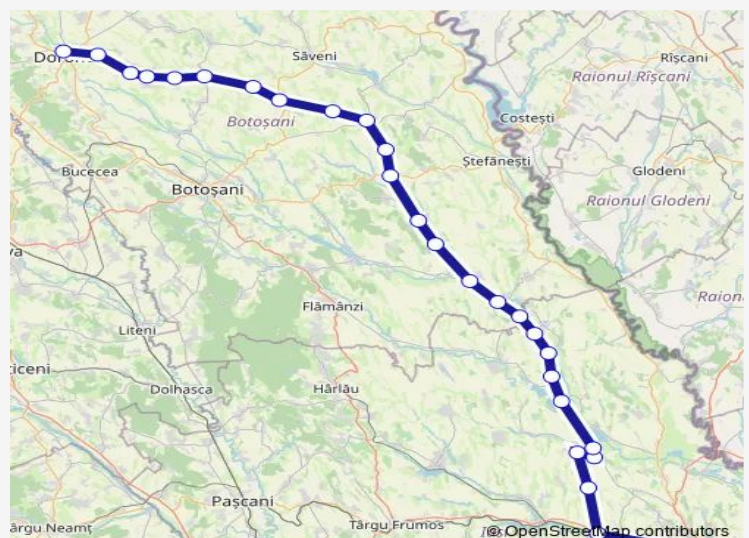

[Go to website](#)

Direction

Iași — Dorohoi

27 stops

[Open route schedule](#)

Iași

Lețcani

Movileni h.

Monday 04:35-17:24

Tuesday 04:35-17:24

Wednesday 04:35-17:24

Thursday 04:35-17:24

Friday 04:35-17:24

Saturday 04:35-17:24

Sunday 04:35-17:24

Route info

Direction: Iași

Stops: 27

Trip Duration: 3 hour 43 min

Dângeni Hm.

Dângeni Nord h.

Ungureni Hm.

Mândrești h.

Vorniceni h.