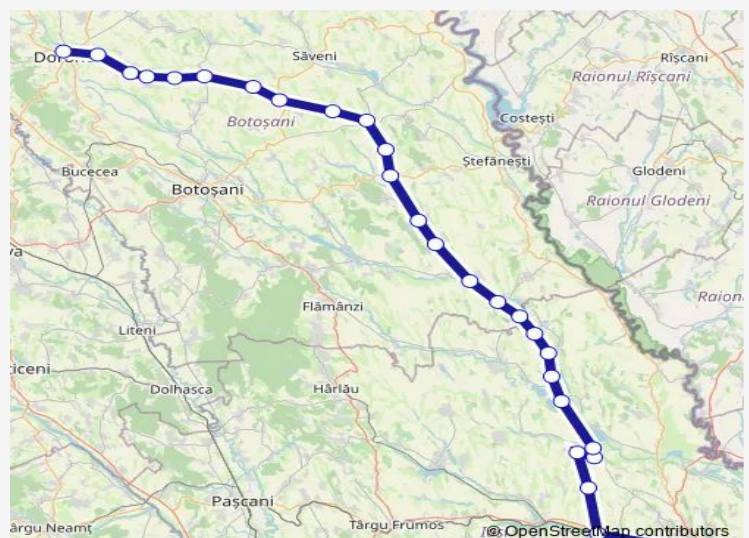

Rail R: Iași - Dorohoi R: Iași - Lețcani - Movileni h. - Potângenii h. - Biserica Larga Jijia h. - Larga Jijia Hm. - Vlădeni - Iacobenii Vechi h. - Șoldana h. - Andrieșeni h. - Reditu h. - Răușeni h. - Todireni Hm. - Jijia h. - Zlătunoaia h. - Trușești Hm. - Buhăceni h. - Dângenii Hm. - Dângenii Nord h. - Ungureni Hm. - Mândrești h. - Vorniceni h. - Mateieni h. - Corlăteni h. - Carasa h. - Broscăuți h. - Dorohoi

[Go to website](#)

Direction

Iași — Dorohoi

27 stops

[Open route schedule](#)

Iași
 Lețcani
 Movileni h.
 Potângenii h.
 Biserica Larga Jijia h.
 Larga Jijia Hm.
 Vlădeni
 Iacobenii Vechi h.
 Șoldana h.
 Andrieșeni h.
 Reditu h.
 Răușeni h.
 Todireni Hm.
 Jijia h.
 Zlătunoaia h.
 Trușești Hm.
 Buhăceni h.

Route schedule

Iași — Dorohoi

Monday	04:35-17:24
Tuesday	04:35-17:24
Wednesday	04:35-17:24
Thursday	04:35-17:24
Friday	04:35-17:24
Saturday	04:35-17:24
Sunday	04:35-17:24

Route info

Direction: Iași

Stops: 27

Trip Duration: 3 hour 39 min

Dângeni Hm.

Dângeni Nord h.

Ungureni Hm.

Mândrești h.

Vorniceni h.

Mateieni h.

Corlăteni h.