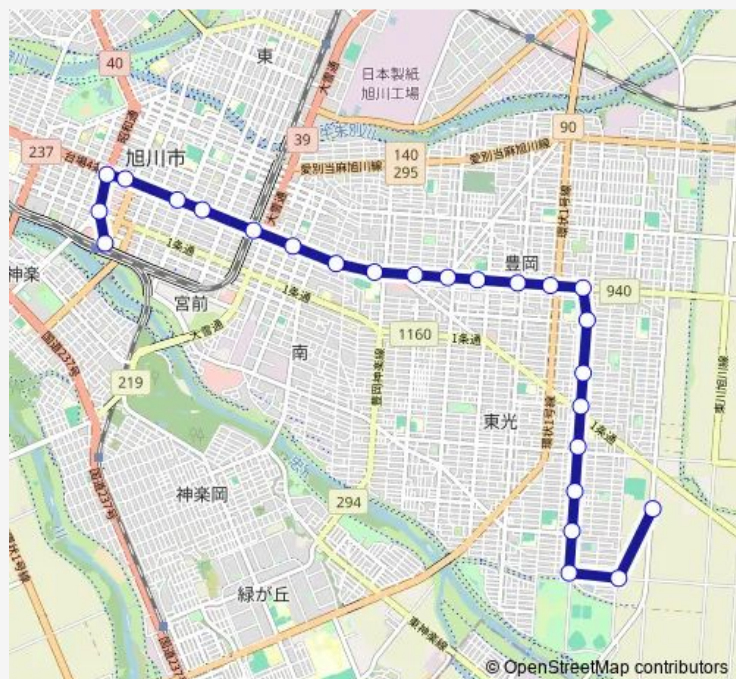

### Route schedule

旭川駅 — 共栄バスセンター

Monday 08:44-22:14

Tuesday 08:44-22:14

Wednesday 08:44-22:14

Thursday 08:44-22:14

Friday 08:44-22:14

Saturday 08:44-22:14

Sunday 08:44-22:14

### Route info

Direction: 旭川駅

Stops: 26

Trip Duration: 0 hour 50 min

52-豊岡・東光7丁目線

東光 13 条 7 丁目

東光 16 条 7 丁目

東光 20 条 8 丁目