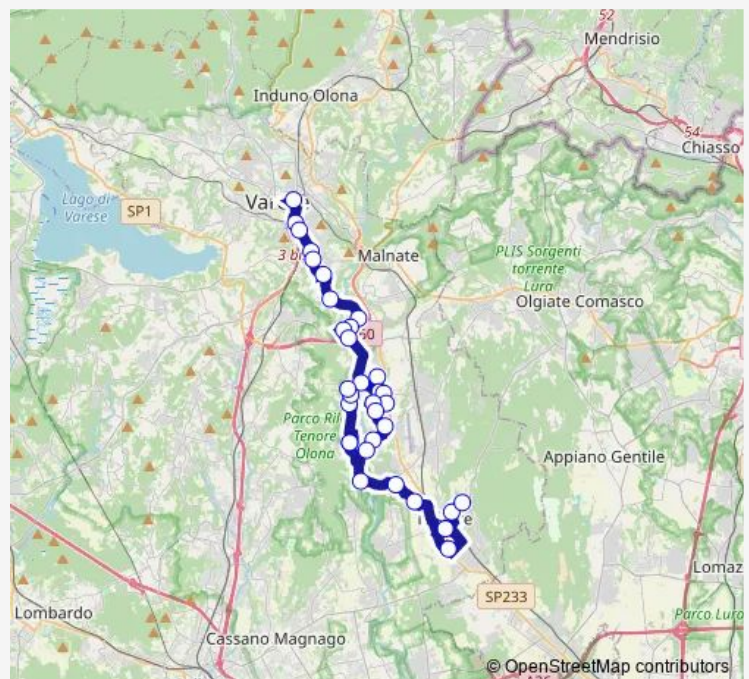

Bus V135 Varese-Gornate Olona-Tradate

[Go to website](#)

Direction

Tradate, Piave,Stazione Fn,capolinea — Carnago, Roma fr. cimitero

6 stops

[Open route schedule](#)

Tradate, Piave,Stazione Fn,capolinea

Tradate, Rossini fr. 45,Ceppine

Tradate, Rossini 122/Galvani,Ceppine

Gornate Olona, Battisti/Marconi,Torba

Castelseprio, S. Giuseppe

Carnago, Roma fr. cimitero

Route schedule

Tradate, Piave,Stazione Fn,capolinea — Carnago, Roma fr. cimitero

Monday	08:05-14:35
Tuesday	08:05-14:35
Wednesday	08:05-08:25
Thursday	08:05-14:35
Friday	08:05-14:35
Saturday	08:05-14:35
Sunday	—

Route info

Direction: Tradate, Piave,Stazione Fn,capolinea

Stops: 6

Trip Duration: 0 hour 20 min

V135 — Varese-Gornate Olona-Tradate

Direction

Tradate, Tornaghi, Scuole Curie — Lozza, Provinciale, Ponte Vedano

12 stops

[Open route schedule](#)

Tradate, Tornaghi, Scuole Curie

Tradate, Piave, Stazione Fn, capolinea