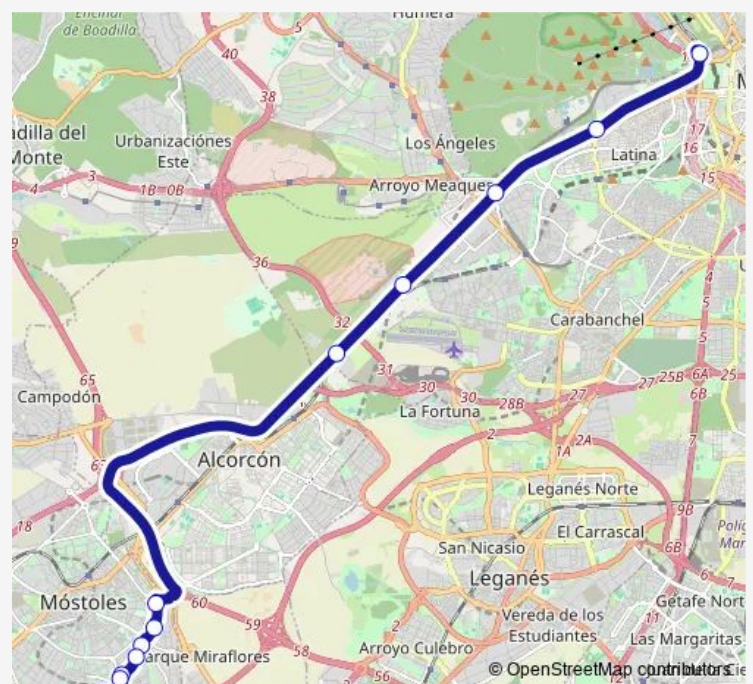

Av.Onu-Camino DE Humanes

Cº Humanes-AV Onu

Av.Vía Láctea-Acuario

Av.Vía Láctea-Sagitario

Av.Vía Láctea-Géminis

Av.Vía Láctea-Aldebarán

Route schedule

Intercambiador DE Príncipe Pío — Av.Vía Láctea-Aldebarán

Monday 00:00-23:55

Tuesday 00:00-23:55

Wednesday 00:00-23:55

Thursday 00:00-23:55

Friday 00:00-23:55

Saturday 00:00-23:30

Sunday 00:00-23:30

Route info

Direction: Intercambiador DE Príncipe Pío

Stops: 15

Trip Duration: 0 hour 45 min

525 — Madrid (Príncipe Pío)-Móstoles SUR (Por Av. Onu)

Direction

Av.Vía Lactea-Aldebarán — Intercambiador DE Príncipe Pío

15 stops

[Open route schedule](#)

Av.Vía Lactea-Aldebarán

Av.Vía Láctea-Géminis

Av.Vía Láctea-Sagitario

Av.Vía Láctea-Acuario

Cº Humanes-AV Onu

Av.Onu-Camino DE Humanes

Av.Onu-Av.Estrella Polar