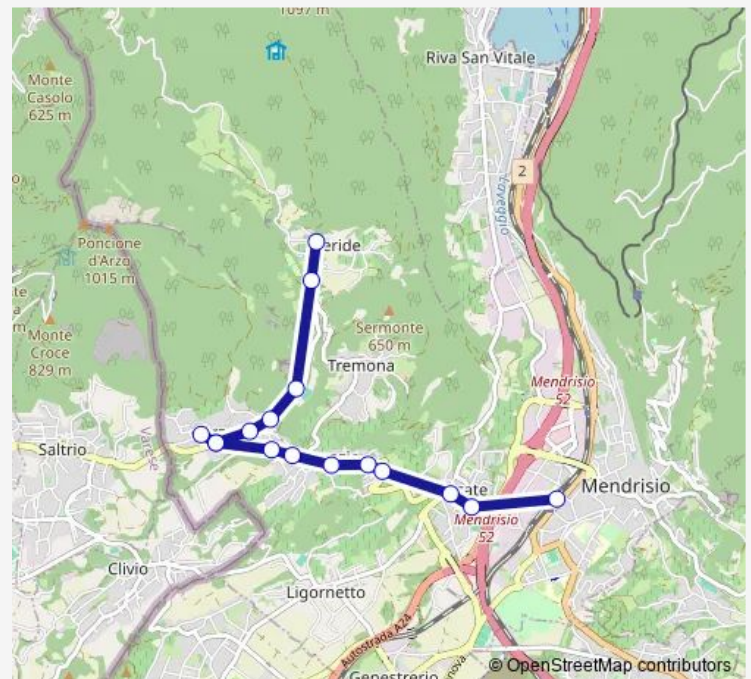

Direction

Meride, Paese — Mendrisio, Stazione

16 stops

[Open route schedule](#)

Meride, Paese

Meride, Campeggio

Arzo, Bagno Spiaggia

Arzo, San Grato

Arzo, Posta

Arzo, Via Rossi

Arzo, Scuole

Arzo, Via Rossi

Arzo, Coop

Besazio, Crusagh

Besazio, Paese

Besazio, Fornasella

Besazio, Via Rive

Rancate, Posta

Rancate, Cimitero

Mendrisio, Stazione

Route schedule

Meride, Paese — Mendrisio, Stazione

Monday 07:32

Tuesday 07:32

Wednesday 07:32

Thursday 07:32

Friday 07:32

Saturday —

Sunday —

Route info

Direction: Meride, Paese

Stops: 16

Trip Duration: 0 hour 23 min