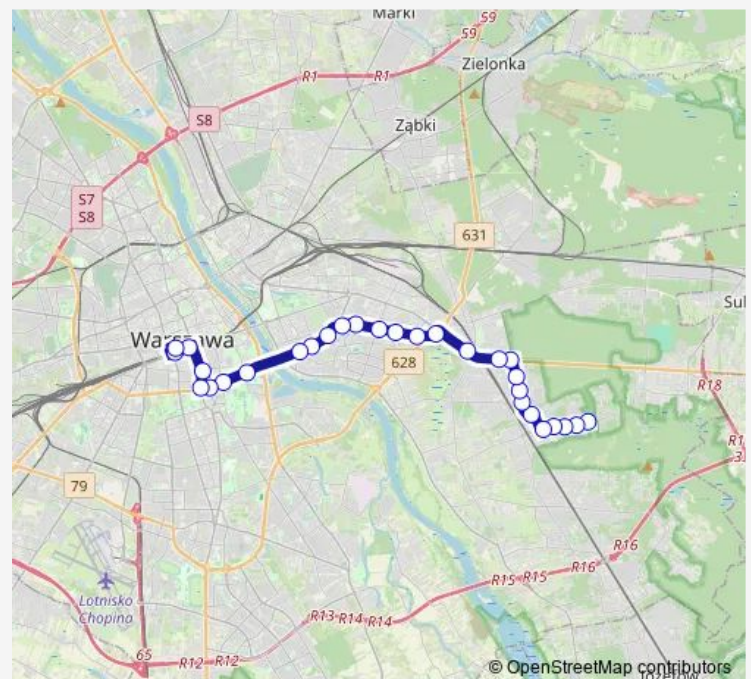

### Direction

Dw. Centralny 21 — Międzyzylesie 01

27 stops

[Open route schedule](#)

Dw. Centralny 21

Centrum 01

Pl. Konstytucji 01

Metro Politechnika 07

Marszałkowska 01

Pl. Na Rozdrożu 05

Rozbrat 01

Saska 02

Międzynarodowa 02

Kanał Gołławski 02

Przyczółek Grochowski 04

Poligonowa 02

### Route schedule

Dw. Centralny 21 — Międzyzylesie 01

Monday 05:14-22:44

Tuesday 05:14-22:44

Wednesday 05:14-22:44

Thursday 05:14-22:44

Friday 05:14-22:44

Saturday 05:14-22:44

### Route info

Direction: Dw. Centralny 21

Stops: 27

Trip Duration: 0 hour 48 min

Czatów 01

Požaryskiego 02

Bursztynowa-Szpital 02

Bielszowicka 02