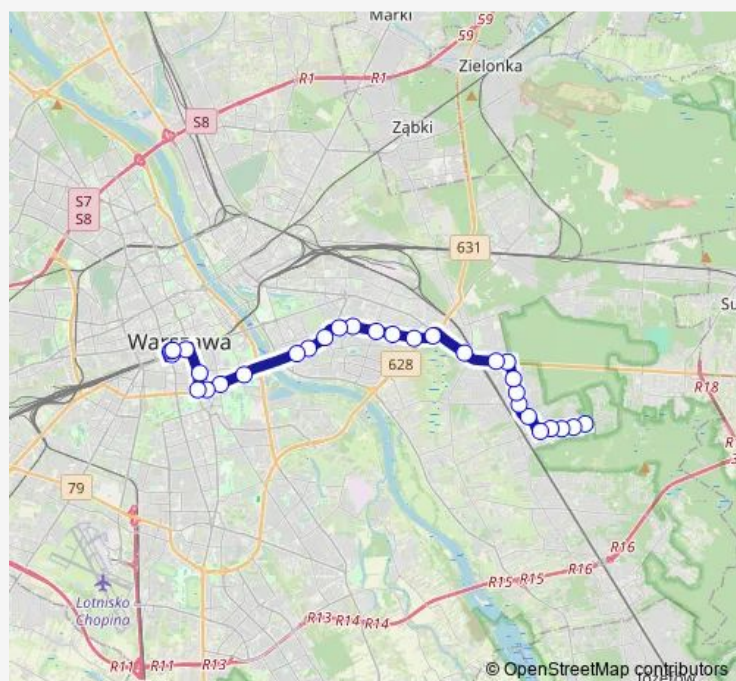

Marszałkowska

Pl. Na Rozdrożu

Rozbrat

Saska

Międzynarodowa

Kanał Gołławski

Przyczółek Grochowski

Poligonowa

Saturday 05:14-22:44

Sunday 05:14-22:44

Route info

Direction: Dw. Centralny

Stops: 27

Trip Duration: 0 hour 48 min

525 — Dw. Centralny – Międzylesie

Czatów

Požaryskiego

Bursztynowa-Szpital

Bielszowicka

Centrum Zdrowia Dziecka

Międzylesie

Direction

Międzyzylesie — Dw. Centralny

29 stops

Zamieniecka

Poligonowa

Przyczółek Grochowski

Kanał Goławski

Międzynarodowa

Saska

Rozbrat

Pl. Na Rozdrożu