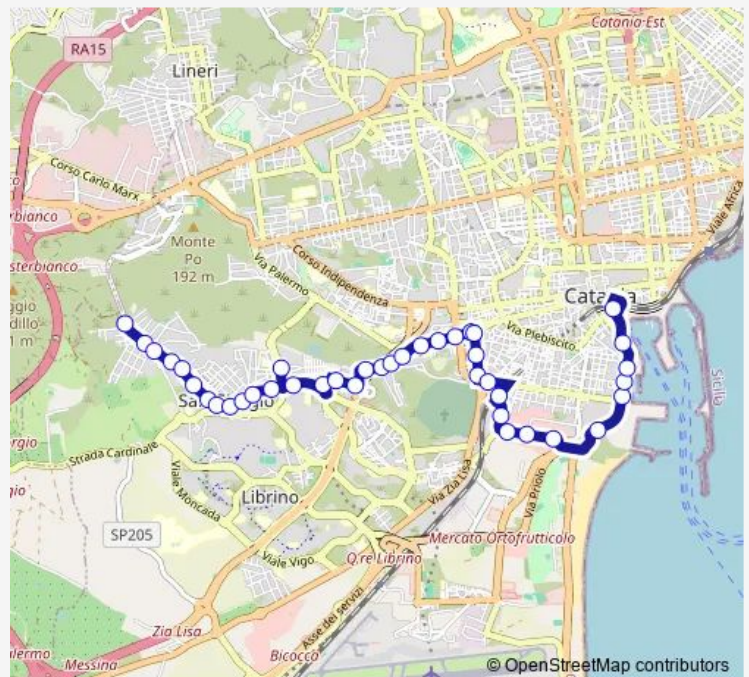

Risorgimento

Aurora Risorgimento Ovest

Palermo Leotta

Route schedule

Terminal Borsellino Ovest — Cravone Olmi Sud

Monday 05:30-24:00

Tuesday 05:30-24:00

Wednesday 05:30-24:00

Thursday 05:30-24:00

Friday 05:30-24:00

Saturday 05:30-24:00

Sunday 06:00-23:05

Route info

Direction: Terminal Borsellino Ovest

Stops: 49

Trip Duration: 0 hour 42 min

525 — Borsellino - San Giorgio

Palermo Fossa Creta Nord

Fossa Creta

Fossa Creta Calliope Ovest

Fossa Creta Zaccà Ovest

Fossa Creta Asse Attrezzato

Fossa Creta San Teodoro Nord

San Teodoro Terreforti

Concordia Acquicella

Adamo Acquicella Fs

Acquicella Porto Adamo Ovest

Acquicella Porto Officina Ferroviaria Sud

Acquicella Porto Crocifisso Sud

Acquicella Porto La Rena Sud

Tempio Faro Biscari Est

Tempio Assunta Est