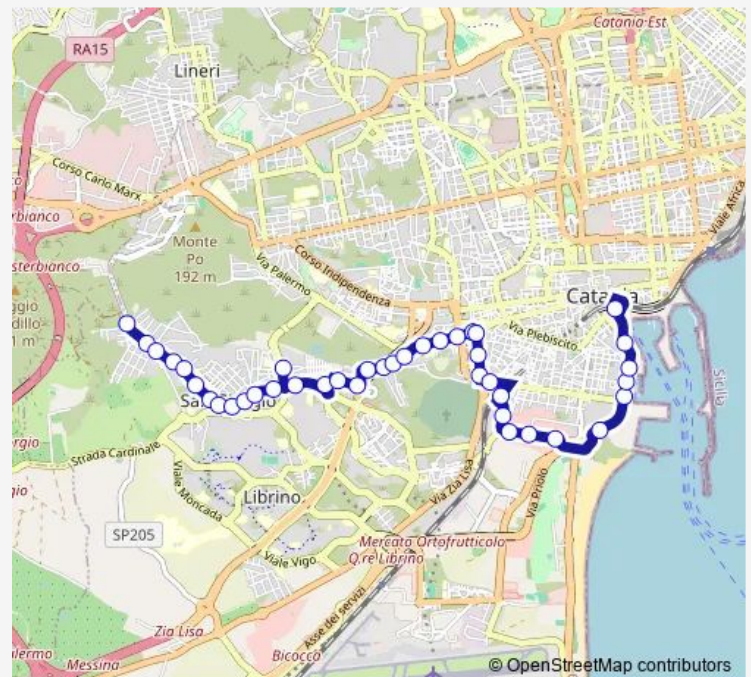

Risorgimento

Aurora Risorgimento Ovest

Palermo Leotta

Route schedule

Terminal Borsellino Ovest — Cravone Olmi Sud

Monday 05:30-24:00

Tuesday 05:00-24:00

Wednesday 05:30-24:00

Thursday 05:30-24:00

Friday 05:30-24:00

Saturday 05:30-24:00

Sunday 06:00-23:05

Route info

Direction: Terminal Borsellino Ovest

Stops: 49

Trip Duration: 0 hour 30 min

525 — Borsellino - San Giorgio

Palermo Fossa Creta Nord

Fossa Creta

Fossa Creta Calliope Ovest

Fossa Creta Zaccà Ovest

Fossa Creta Asse Attrezzato

Fossa Creta San Teodoro Nord

San Teodoro Terreforti

Concordia Acquicella

Adamo Acquicella Fs

Acquicella Porto Adamo Ovest

Acquicella Porto Officina Ferroviaria Sud

Acquicella Porto Crocifisso Sud

Acquicella Porto La Rena Sud

Tempio Faro Biscari Est

Tempio Assunta Est