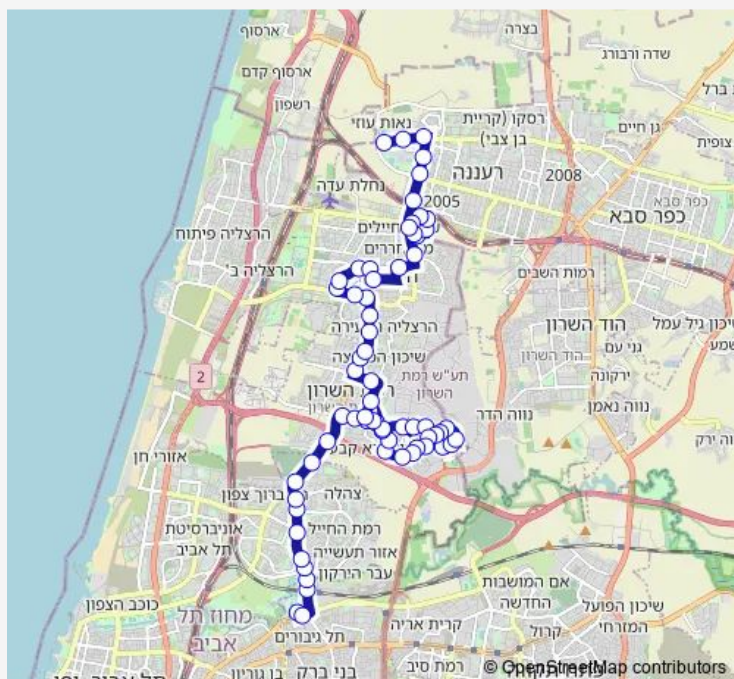

Saturday 19:00-23:00

Sunday 05:20-23:30

Route info

Direction: קניון איילון

Stops: 67

Trip Duration: 1 hour 7 min

קניון איילון-רמת גן->קרית הספורט/וייצמן-רעננה-#2-525 BusMaps

אלחריזי/ירמיהו