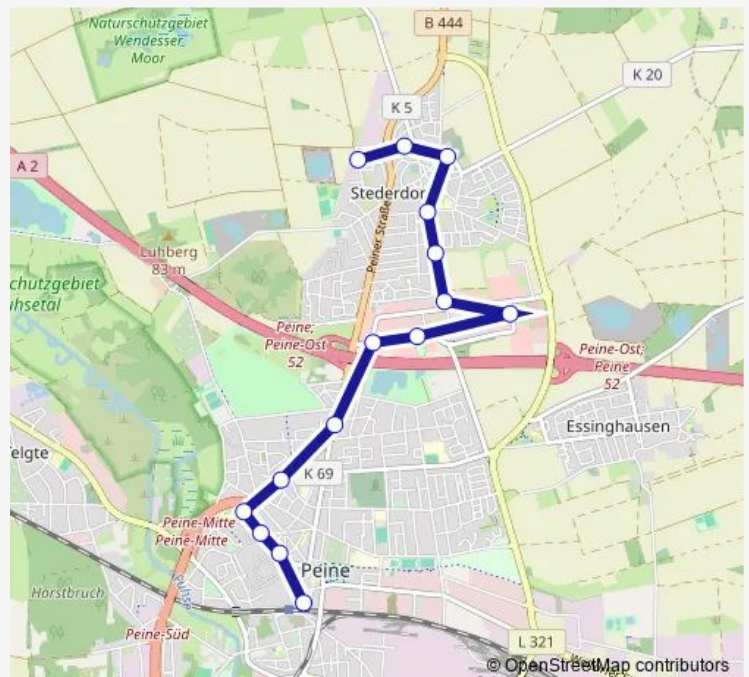

### Route schedule

Stederdorf, Erfurter Straße — Peine, Bahnhof

Monday	05:58-18:58
Tuesday	05:58-18:58
Wednesday	05:58-18:58
Thursday	05:58-18:58
Friday	05:58-18:58
Saturday	05:58-14:58
Sunday	—

### Route info

Direction: Stederdorf, Erfurter Straße

Stops: 15

Trip Duration: 0 hour 22 min

## Direction

Peine, Bahnhof — Stederdorf, Erfurter Straße

14 stops

[Open route schedule](#)

Peine, Bahnhof

Peine, Bodenstedtstraße

Peine, Marktstraße

Peine, Herzbergweg