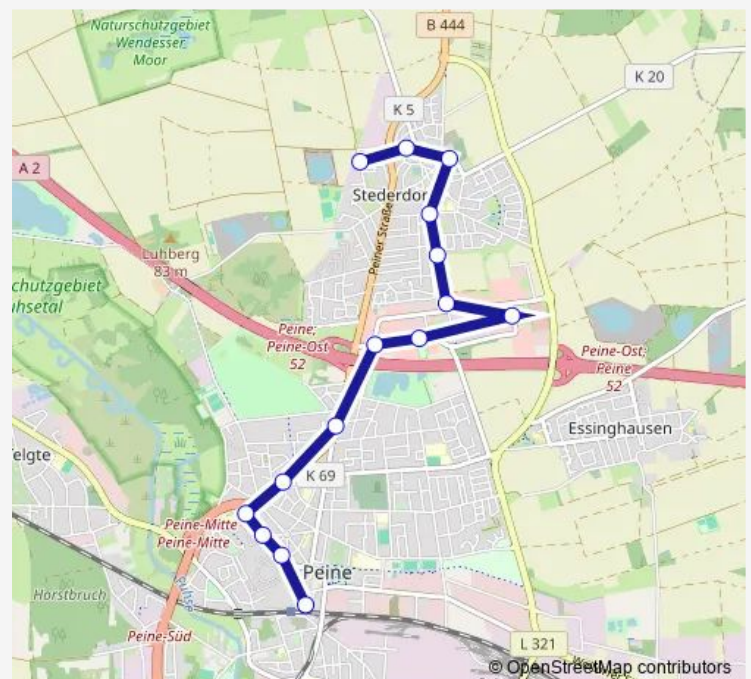

Peine, Marktstraße

Peine, Bodenstedtstraße

Peine, Bahnhof

Route schedule

Stederdorf, Erfurter Straße — Peine, Bahnhof

Monday	05:58-18:58
Tuesday	05:58-18:58
Wednesday	05:58-18:58
Thursday	05:58-18:58
Friday	05:58-18:58
Saturday	05:58-14:58
Sunday	—

Route info

Direction: Stederdorf, Erfurter Straße

Stops: 15

Trip Duration: 0 hour 22 min

Direction

Peine, Bahnhof — Stederdorf, Erfurter Straße

14 stops

[Open route schedule](#)

Stederdorf, Hesebergweg

Stederdorf, Hasenkamp

Stederdorf, Mittelpunkt

Stederdorf, Friedhof

Stederdorf, Rosenwinkel

Stederdorf, Erfurter Straße

Route schedule

Peine, Bahnhof — Stederdorf, Erfurter Straße

Monday 05:38-18:38

Tuesday 05:38-18:38

Wednesday 05:38-18:38

Thursday 05:38-18:38

Friday 05:38-18:38

Saturday 07:38-16:38

Sunday —

Route info