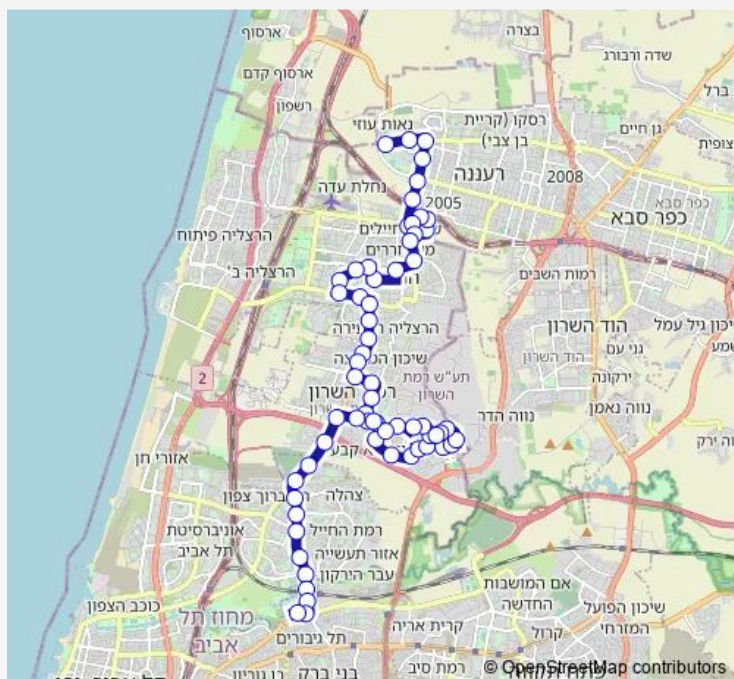

Saturday 19:00-22:20

Sunday 04:50-22:30

Route info

Direction: לב הפארק/וייצמן

Stops: 65

Trip Duration: 1 hour 9 min

בן גוריון / הרב קוק

בן גוריון/חומה ומגדל