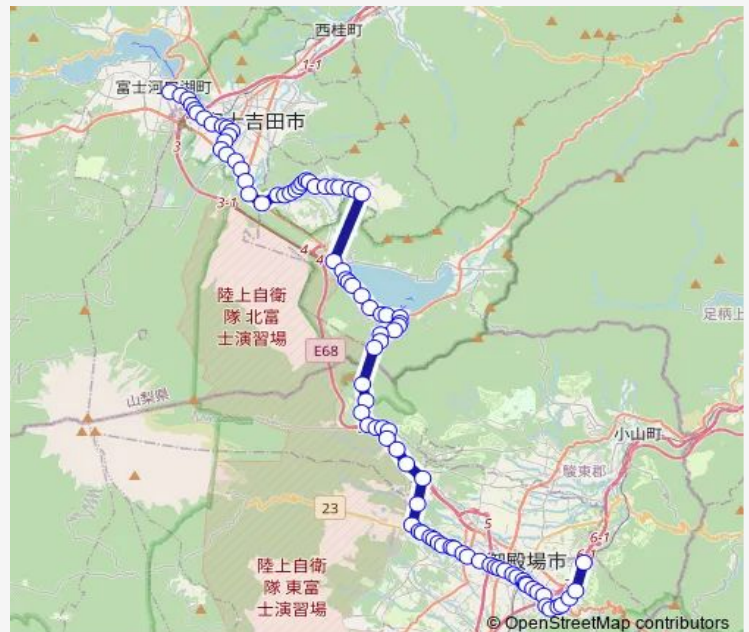

Saturday 13:30

Sunday 13:30

Route info

Direction: 河口湖駅

Stops: 83

Trip Duration: 1 hour 35 min

忍野郵便局前

役場前

内野赤坂

承天寺

内野

花の都公園入口

富士山山中湖 (ホテルマウント富士入口

観光船のりば

山中湖郵便局入口

T b s 寮前