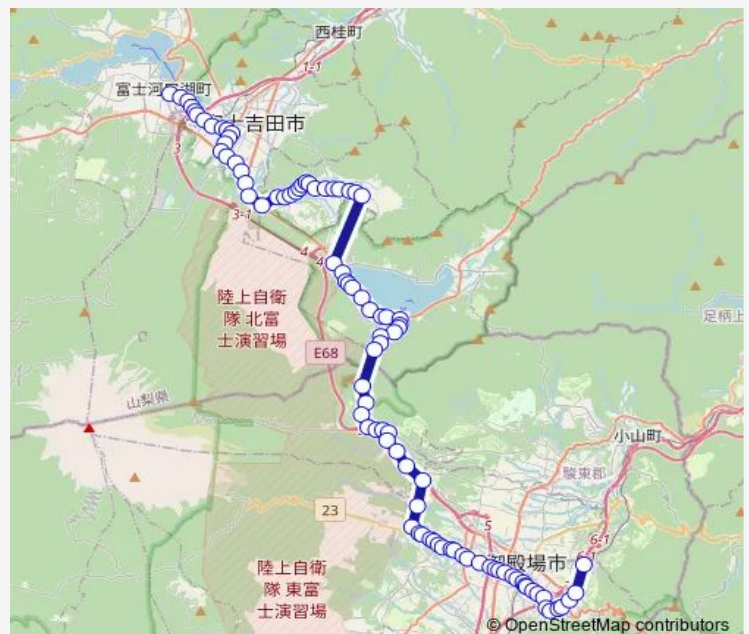

Bus 河口湖駅発 御殿場プレミアムアウトレット方面行き 河口湖駅発 御殿場プレミアムアウトレット方面行き(【- 富士五湖】河口湖駅・御殿場プレミアムアウトレット- 線(内野・御殿場駅経由))

[Go to website](#)

Direction

河口湖駅 — 御殿場プレミアム・アウトレット

83 stops

[Open route schedule](#)

河口湖駅
船津入口
富士見台
渡辺整形外科前
赤坂
富士急ハイランド
剣丸尾
警察署前
松山
富士山駅
金鳥居公園
中曽根
頓堀橋
お茶屋町西
吉田高校南口
ケーヨーデーツー前
お茶屋町東
明見小橋下
富士見橋南

Route schedule

河口湖駅 — 御殿場プレミアム・アウトレット

Monday	13:30
Tuesday	13:30
Wednesday	13:30
Thursday	13:30
Friday	13:30
Saturday	13:30
Sunday	13:30

Route info

Direction: 河口湖駅

Stops: 83

Trip Duration: 1 hour 35 min

忍野郵便局前

役場前

内野赤坂

承天寺

内野

花の都公園入口

富士山山中湖 (ホテルマウント富士入口

観光船のりば

山中湖郵便局入口