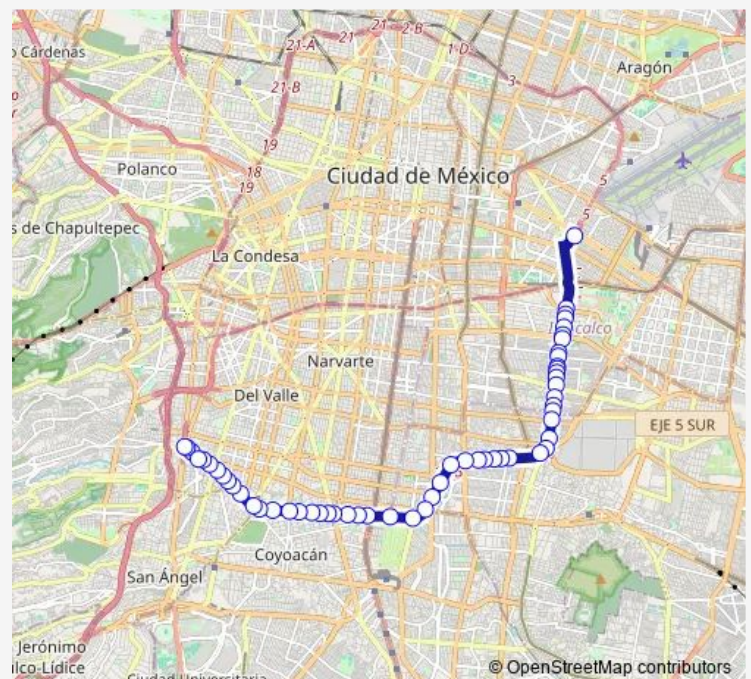

Rio Churubusco y Av. Purísima

Rio Churubusco y Electricistas

Rio Churubusco y Eje 6 Sur

Rio Churubusco y Yucatán

Route schedule

Base Metro Aeropuerto — Mixcoac Base

Monday 00:00

Tuesday 00:00

Wednesday 00:00

Thursday 00:00

Friday 00:00

Saturday 00:00

Sunday 00:00

Route info

Direction: Base Metro Aeropuerto

Stops: 56

Trip Duration: 1 hour 0 min

22a — Félix Parra Mixcoac - Metro Aeropuerto

Rio Churubusco y Auditores

Rio Churubusco y Fiscales

Rio Churubusco y Jueces

Rio Churubusco y Cirujanos

Rio Churubusco y Veterinarios

Rio Churubusco y Calzada de la Viga

Rio Churubusco y Retoño

Rio Churubusco y Av. Sinatel

Rio Churubusco y Andrés Molina Enríquez

Rio Churubusco y Av. Ermita Iztapalapa

Rio Churubusco y Sur 73-A

Rio Churubusco y Plutarco Elías Calles