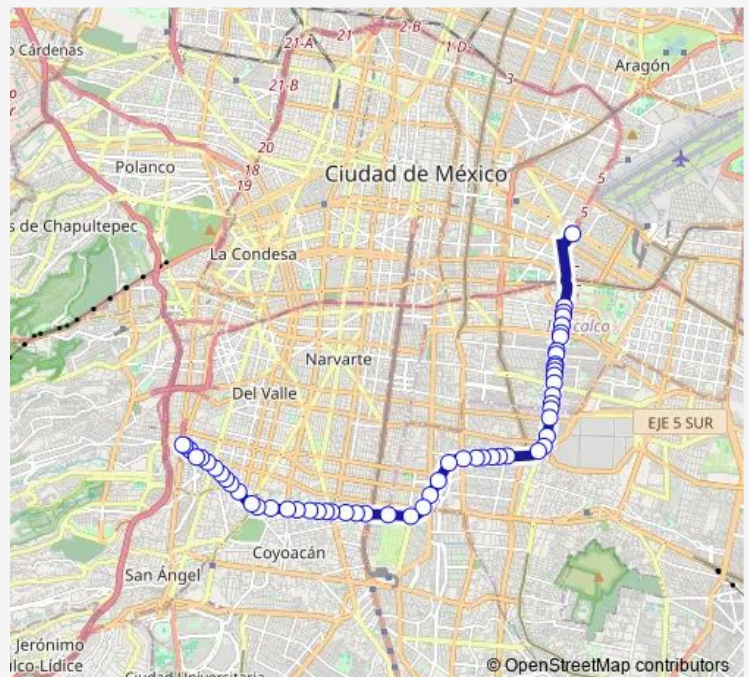

Rio Churubusco y Electricistas

Rio Churubusco y Eje 6 Sur

Rio Churubusco y Yucatán

Route schedule

Base Metro Aeropuerto — Mixcoac BASE

Monday 00:00

Tuesday 00:00

Wednesday 00:00

Thursday 00:00

Friday 00:00

Saturday 00:00

Sunday 00:00

Route info

Direction: Base Metro Aeropuerto

Stops: 56

Trip Duration: 1 hour 0 min

22A — Félix Parra Mixcoac - Metro Aeropuerto

Rio Churubusco y Auditores

Rio Churubusco y Fiscales

Rio Churubusco y Jueces

Rio Churubusco y Cirujanos

Rio Churubusco y Veterinarios

Rio Churubusco y Calzada de la Viga

Rio Churubusco y Retoño

Rio Churubusco y Av. Sinatel

Rio Churubusco y Andrés Molina Enríquez

Rio Churubusco y Av. Ermita Iztapalapa

Rio Churubusco y Sur 73-A

Rio Churubusco y Plutarco Elías Calles

Rio Churubusco y Antillas