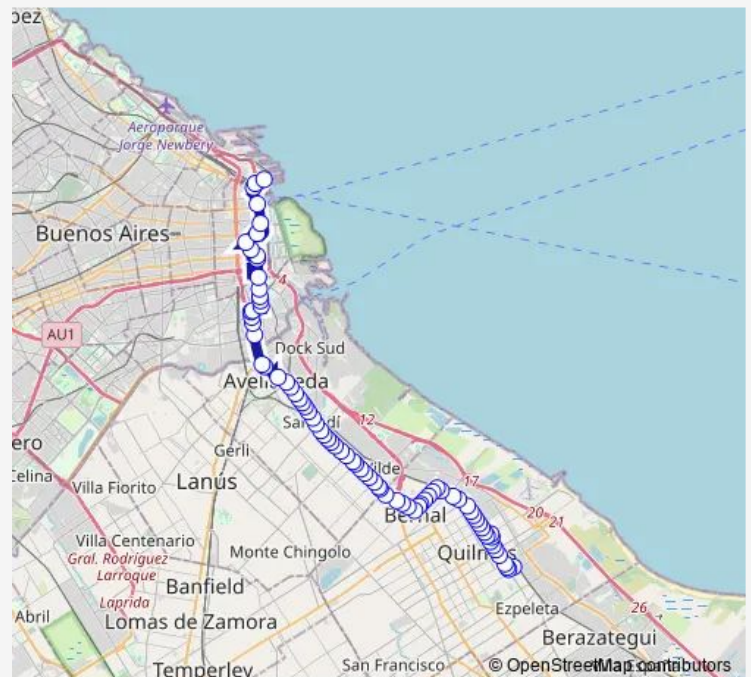

Avenida Vicente López 788-798

Avenida Vicente López 600-698

Avenida Vicente López 416

Avenida Vicente López 216

Avenida Vicente López 87

Avenida SAN Martín 49-99

Avenida SAN Martín 250-300

Avenida SAN Martín 374-398

Avenida SAN Martín 600-624

### Route schedule

Lavalleja 101-197 — 2033 PY Comodoro Av.

Monday 00:24-23:45

Tuesday 00:34-23:45

Wednesday 00:24-23:45

Thursday 00:34-23:45

Friday 00:24-23:45

Saturday 00:24-23:30

### Route info

Direction: Lavalleja 101-197

Stops: 79

Trip Duration: 1 hour 30 min

22A — Jnamba022

Avenida SAN Martín 666-698

Cerrito 49-99

Cerrito 231-249